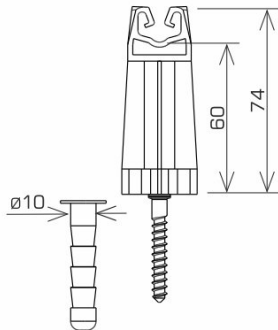

UCHWYTY NA DRUT ŚCIENNE wkręcany

C642440

WERSJA MATERIAŁOWA:

tworzywo

OPIS:

Uchwyt wkręcany do prowadzenia przewodu odgromowego po elewacji, konstrukcjach drewnianych.

symbol	C642440
typ	AN-59B
kolor słupka	RAL 8004
wymiar przewodu (mm)	Ø8
wersja materiałowa	tworzywo