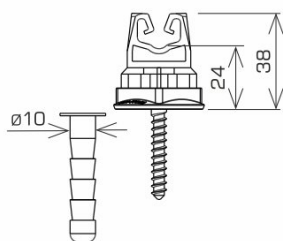

UCHWYTY NA DRUT ŚCIENNE wkręcany z podstawką plastikową

C642492

WERSJA MATERIAŁOWA:

tworzywo

OPIS:

Uchwyt wkręcany do prowadzenia przewodu odgromowego po elewacji, konstrukcjach drewnianych.

symbol	C642492
typ	AN-59GN/C
kolor słupka	RAL 9005
wymiar przewodu (mm)	Ø8
wersja materiałowa	tworzywo