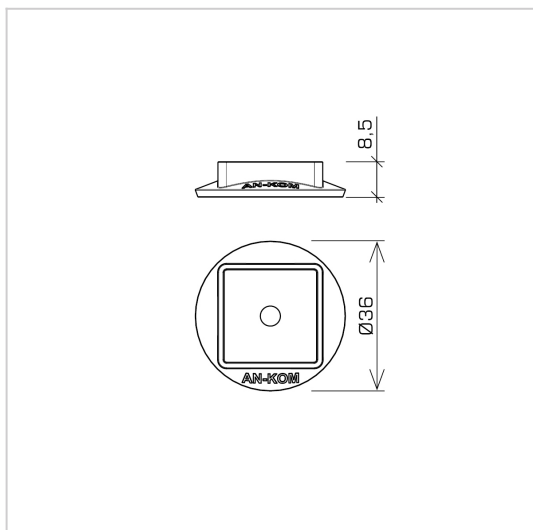

UCHWYTY NA BLACHĘ, GONT podkładka pod EasyM

C642784

**WERSJA MATERIAŁOWA:**

tworzywo

**OPIS:**

Podkładka pod EasyM dedykowana do uchwytów typu EasyM

<b>symbol</b> typ	<b>C642784</b> AN-59EMH/TW/
<b>do uchwytów</b>	C282632, C282776
<b>wersja materiałowa</b>	tworzywo