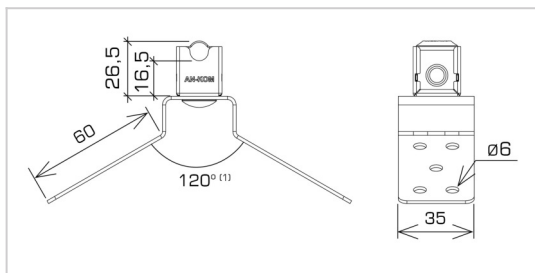

UCHWYTY NA BLACHĘ, GONT dachowo-szczytowy EasyM

C922796

WERSJA MATERIAŁOWA:

stop aluminium

OPIS:

Montaż przewodu odgromowego na kalenicy dachu krytego gontem, blachą, papą.

Mocowanie przewodu wykonane ze stali nierdzewnej.

⁽¹⁾Możliwość dopasowania podstawy uchwytu do gąsiora w zakresie od 100° do 140°

symbol	C922796
typ	AN-111D /ALS/
wymiar przewodu (mm)	Ø8
wersja materiałowa	stop aluminium

AN-KOM 2 Sp. z o.o.
 Inwałd, ul. ks. Władysława
 Bukowińskiego 15
 34-120 Andrychów