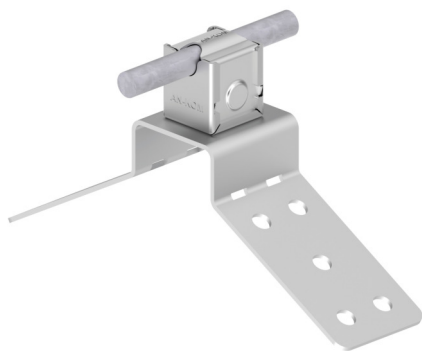

UCHWYTY NA BLACHĘ, GONT dachowo-szczytowy EasyM

C922796

WERSJA MATERIAŁOWA:

stop aluminium

OPIS:

Montaż przewodu odgromowego na kalenicy dachu krytego gontem, blachą, papą.

Mocowanie przewodu wykonane ze stali nierdzewnej.

⁽¹⁾Możliwość dopasowania podstawy uchwytu do gąsiora w zakresie od 100° do 140°

symbol	C922796
typ	AN-111D /ALS/
wymiar przewodu (mm)	Ø8
wersja materiałowa	stop aluminium

AN-KOM 2 Sp. z o.o.
 Inwałd, ul. ks. Władysława
 Bukowińskiego 15
 34-120 Andrychów