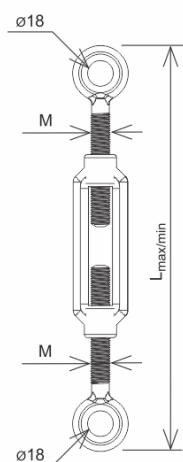

UCHWYTY DO NACIĄGÓW ŚRUBY NACIĄGOWE śruba rzymska ucho - ucho

C942556

WERSJA MATERIAŁOWA:

ocynk galwaniczny

OPIS:

Śruby rzymskie ucho - ucho w połączeniu z uchwytami naciągowymi pozwalają budować instalacje odgromowe naciągowe.

symbol	C942556
typ	AN-55E/OC/
Lmax/min (mm)	300 / 220
M (mm)	12
wersja materiałowa	ocynk galwaniczny

AN-KOM 2 Sp. z o.o.
Inwałd, ul. ks. Władysława
Bukowińskiego 15
34-120 Andrychów

an-kom.pl
biuro@an-kom.pl