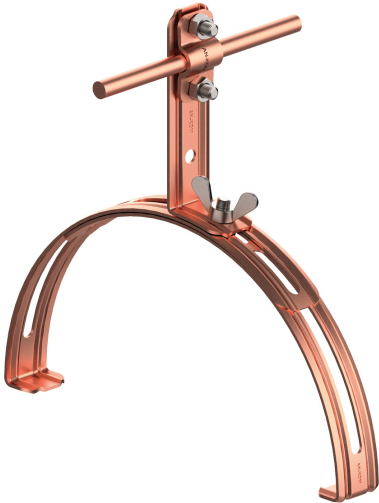

UCHWYTY GAŚNIOROWE rozsuwane

D373256

WERSJA MATERIAŁOWA:

miedź

OPIS:

Uchwyty gaśniorowe rozsuwane pasują do większości gaśniorów cylindrycznych. Dobór odpowiedniego uchwytu odbywa się poprzez sprawdzenie zakresu K.

symbol	D373256
typ	AN-15E/CU/-N
K (zakres zacisku)	245 - 415
Hd (mm)	70
H (mm)	96
wzór	wzór 4
wymiar przewodu (mm)	Ø8
wersja materiałowa	miedź

AN-KOM 2 Sp. z o.o.
Inwałd, ul. ks. Władysława
Bukowińskiego 15
34-120 Andrychów