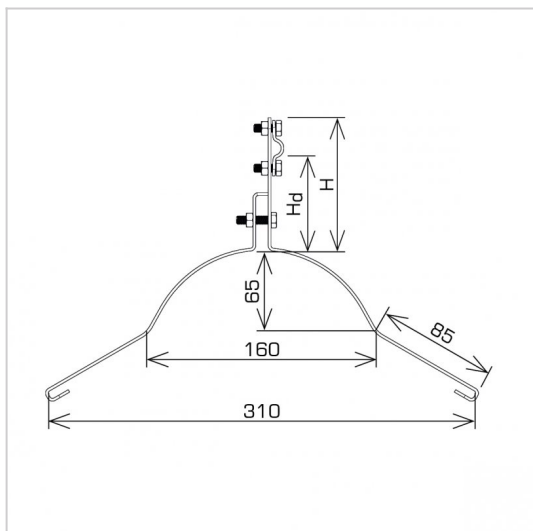

UCHWYTY GĄSIOROWE profilowane

D463140

DOSTĘPNE W KOLORACH

WERSJA MATERIAŁOWA:

malowane

OPIS:

Uchwyty gąsiorowe profilowane dedykowane są do konkretnych gąsiorów. Dobór uchwyty odbywa się na podstawie nazwy producenta i gąsiora. W przypadku uchwyty na blachodachówkę dobór uchwyty odbywa się na podstawie zawartych wymiarów w karcie produktu.

symbol	D463140
typ	AN-151F/LA/
PRODUCENT nazwa gąsiora	NA BLACHODACHÓWKĘ (wzór uchwyty w karcie produktu)
H (mm)	96
Hd (mm)	70
wzór	wzór 13
wymiar przewodu (mm)	Ø8
wersja materiałowa	malowane

AN-KOM 2 Sp. z o.o.
Inwałd, ul. ks. Władysława
Bukowińskiego 15
34-120 Andrychów