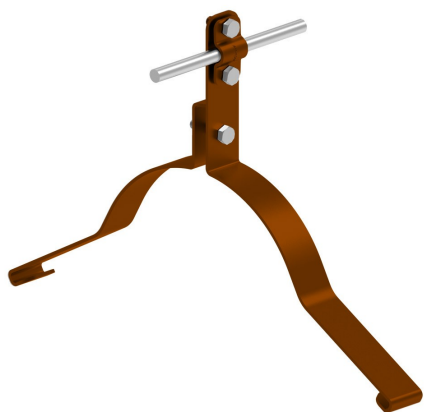

UCHWYTY GĄSIOROWE profilowane

D463140

DOSTĘPNE W KOLORACH

WERSJA MATERIAŁOWA:

malowane

OPIS:

Uchwyty gąsiorowe profilowane dedykowane są do konkretnych gąsiorów. Dobór uchwyty odbywa się na podstawie nazwy producenta i gąsiora. W przypadku uchwyty na blachodachówkę dobór uchwyty odbywa się na podstawie zawartych wymiarów w karcie produktu.

symbol	D463140
typ	AN-151F/LA/
PRODUCENT nazwa gąsiora	NA BLACHODACHÓWKĘ (wzór uchwyty w karcie produktu)
H (mm)	96
Hd (mm)	70
wzór	wzór 13
wymiar przewodu (mm)	Ø8
wersja materiałowa	malowane

AN-KOM 2 Sp. z o.o.
Inwałd, ul. ks. Władysława
Bukowińskiego 15
34-120 Andrychów