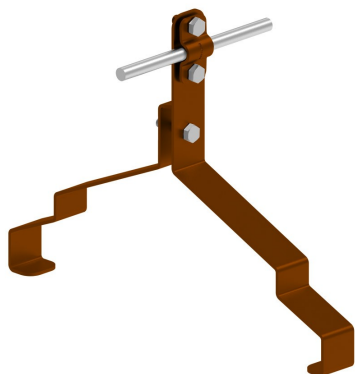

UCHWYTY GĄSIOROWE profilowane

D463188

WERSJA MATERIAŁOWA:

malowane

OPIS:

Uchwyty gąsiorowe profilowane dedykowane są do konkretnych gąsiorów. Dobór uchwyty odbywa się na podstawie nazwy producenta i gąsiora. W przypadku uchwyty na blachodachówkę dobór uchwyty odbywa się na podstawie zawartych wymiarów w karcie produktu.

DOSTĘPNE W KOLORACH

symbol typ	D463188 AN-151W/LA/
PRODUCENT nazwa gąsiora	CREATON Kapstadt
H (mm)	96
Hd (mm)	70
wzór	wzór 25
wymiar przewodu (mm)	Ø8
wersja materiałowa	malowane

AN-KOM 2 Sp. z o.o.
 Inwałd, ul. ks. Władysława
 Bukowińskiego 15
 34-120 Andrychów