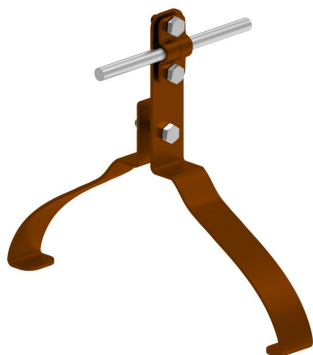

UCHWYTY GĄSIOROWE profilowane

D463224

**WERSJA MATERIAŁOWA:**

malowane

**OPIS:**

Uchwyty gąsiorowe profilowane dedykowane są do konkretnych gąsiorów. Dobór uchwyty odbywa się na podstawie nazwy producenta i gąsiora. W przypadku uchwyty na blachodachówkę dobór uchwyty odbywa się na podstawie zawartych wymiarów w karcie produktu.

DOSTĘPNE W KOLORACH

symbol	<b>D463224</b>
typ	AN-152H/LA/
PRODUCENT nazwa gąsiora	CREATON PH
H (mm)	96
Hd (mm)	70
wzór	wzór 34
wymiar przewodu (mm)	Ø8
wersja materiałowa	malowane

AN-KOM 2 Sp. z o.o.  
Inwałd, ul. ks. Władysława  
Bukowińskiego 15  
34-120 Andrychów