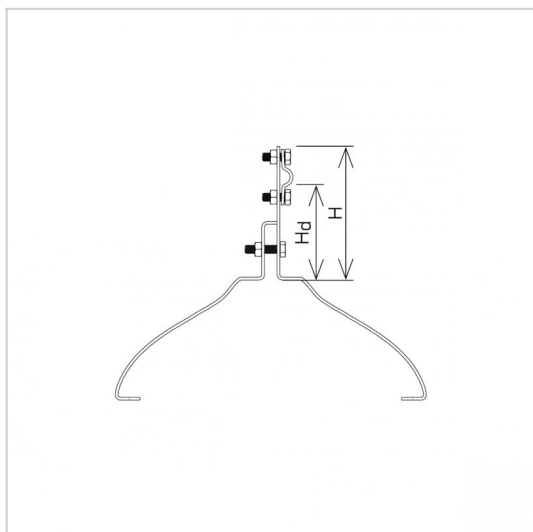

UCHWYTY GĄSIOROWE profilowane

D463224

**WERSJA MATERIAŁOWA:**

malowane

**OPIS:**

Uchwyty gąsiorowe profilowane dedykowane są do konkretnych gąsiorów. Dobór uchwyty odbywa się na podstawie nazwy producenta i gąsiora. W przypadku uchwyty na blachodachówkę dobór uchwyty odbywa się na podstawie zawartych wymiarów w karcie produktu.

DOSTĘPNE W KOLORACH

symbol	<b>D463224</b>
typ	AN-152H/LA/
PRODUCENT nazwa gąsiora	CREATON PH
H (mm)	96
Hd (mm)	70
wzór	wzór 34
wymiar przewodu (mm)	Ø8
wersja materiałowa	malowane

AN-KOM 2 Sp. z o.o.  
Inwałd, ul. ks. Władysława  
Bukowińskiego 15  
34-120 Andrychów