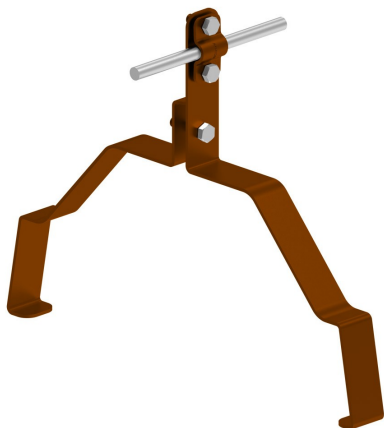

UCHWYTY GĄSIOROWE profilowane

D463232

DOSTĘPNE W KOLORACH

WERSJA MATERIAŁOWA:

malowane

OPIS:

Uchwyty gąsiorowe profilowane dedykowane są do konkretnych gąsiorów. Dobór uchwytu odbywa się na podstawie nazwy producenta i gąsiora. W przypadku uchwytu na blachodachówkę dobór uchwytu odbywa się na podstawie zawartych wymiarów w karcie produktu.

symbol typ	D463232 AN-152M/LA/
PRODUCENT nazwa gąsiora	CREATON Simpla
H (mm)	96
Hd (mm)	70
wzór	wzór 37
wymiar przewodu (mm)	Ø8
wersja materiałowa	malowane

AN-KOM 2 Sp. z o.o.
 Inwałd, ul. ks. Władysława
 Bukowińskiego 15
 34-120 Andrychów