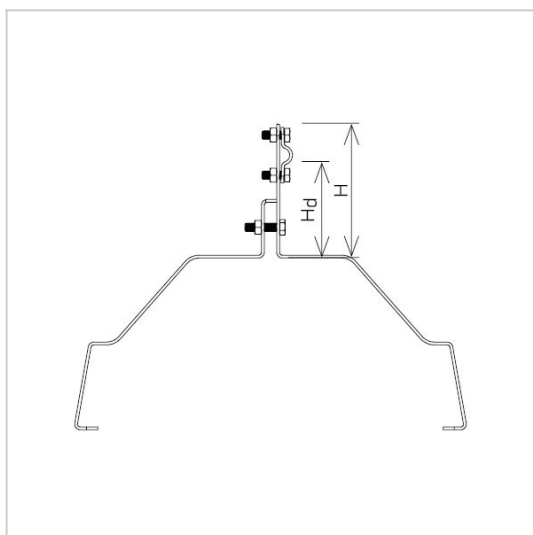

UCHWYTY GĄSIOROWE profilowane

D463232

DOSTĘPNE W KOLORACH

WERSJA MATERIAŁOWA:

malowane

OPIS:

Uchwyty gąsiorowe profilowane dedykowane są do konkretnych gąsiorów. Dobór uchwytu odbywa się na podstawie nazwy producenta i gąsiora. W przypadku uchwytu na blachodachówkę dobór uchwytu odbywa się na podstawie zawartych wymiarów w karcie produktu.

symbol typ	D463232 AN-152M/LA/
PRODUCENT nazwa gąsiora	CREATON Simpla
H (mm)	96
Hd (mm)	70
wzór	wzór 37
wymiar przewodu (mm)	Ø8
wersja materiałowa	malowane

AN-KOM 2 Sp. z o.o.
 Inwałd, ul. ks. Władysława
 Bukowińskiego 15
 34-120 Andrychów