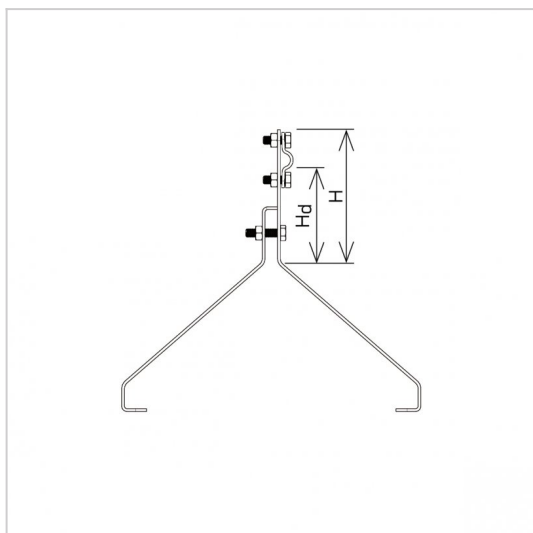

UCHWYTY GĄSIOROWE profilowane

D463304

WERSJA MATERIAŁOWA:

malowane

OPIS:

Uchwyty gąsiorowe profilowane dedykowane są do konkretnych gąsiorów. Dobór uchwyty odbywa się na podstawie nazwy producenta i gąsiora. W przypadku uchwyty na blachodachówkę dobór uchwyty odbywa się na podstawie zawartych wymiarów w karcie produktu.

DOSTĘPNE W KOLORACH

symbol typ	D463304 AN-151P/LA/-N
PRODUCENT nazwa gąsiora	MEYER-HOLSEN Piano
H (mm)	96
Hd (mm)	70
wzór	wzór 20
wymiar przewodu (mm)	Ø8
wersja materiałowa	malowane

AN-KOM 2 Sp. z o.o.
Inwałd, ul. ks. Władysława
Bukowińskiego 15
34-120 Andrychów