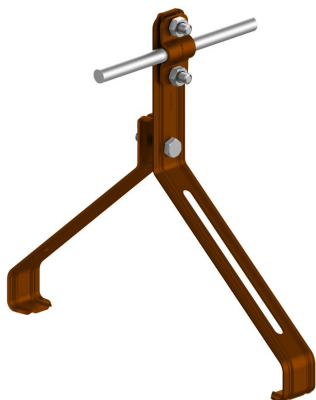

UCHWYTY GĄSIOROWE profilowane

D463304

WERSJA MATERIAŁOWA:

malowane

OPIS:

Uchwyty gąsiorowe profilowane dedykowane są do konkretnych gąsiorów. Dobór uchwyty odbywa się na podstawie nazwy producenta i gąsiora. W przypadku uchwyty na blachodachówkę dobór uchwyty odbywa się na podstawie zawartych wymiarów w karcie produktu.

DOSTĘPNE W KOLORACH

symbol typ	D463304 AN-151P/LA/-N
PRODUCENT nazwa gąsiora	MEYER-HOLSEN Piano
H (mm)	96
Hd (mm)	70
wzór	wzór 20
wymiar przewodu (mm)	Ø8
wersja materiałowa	malowane

AN-KOM 2 Sp. z o.o.
Inwałd, ul. ks. Władysława
Bukowińskiego 15
34-120 Andrychów