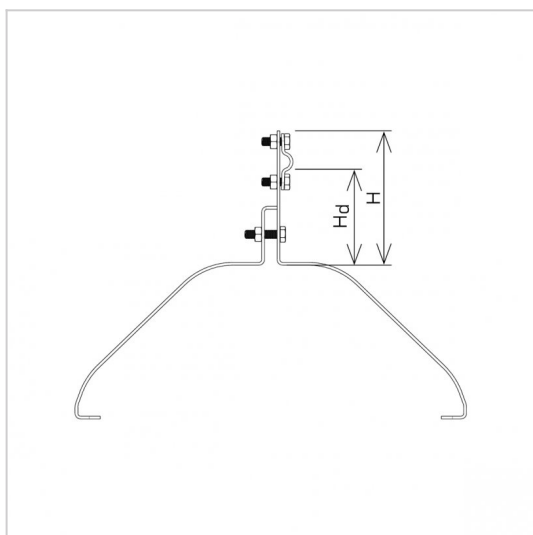

UCHWYTY GĄSIOROWE profilowane

D463324

DOSTĘPNE W KOLORACH

WERSJA MATERIAŁOWA:

malowane

OPIS:

Uchwyty gąsiorowe profilowane dedykowane są do konkretnych gąsiorów. Dobór uchwytu odbywa się na podstawie nazwy producenta i gąsiora. W przypadku uchwytu na blachodachówkę dobór uchwytu odbywa się na podstawie zawartych wymiarów w karcie produktu.

symbol typ	D463324 AN-152N/LA/-N
PRODUCENT nazwa gąsiora	ROBEN Bergamo
H (mm)	96
Hd (mm)	70
wzór	wzór 38
wymiar przewodu (mm)	Ø8
wersja materiałowa	malowane

AN-KOM 2 Sp. z o.o.
 Inwałd, ul. ks. Władysława
 Bukowińskiego 15
 34-120 Andrychów