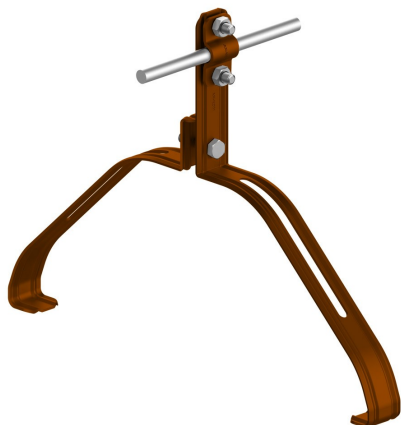

UCHWYTY GĄSIOROWE profilowane

D463324

DOSTĘPNE W KOLORACH

WERSJA MATERIAŁOWA:

malowane

OPIS:

Uchwyty gąsiorowe profilowane dedykowane są do konkretnych gąsiorów. Dobór uchwytu odbywa się na podstawie nazwy producenta i gąsiora. W przypadku uchwytu na blachodachówkę dobór uchwytu odbywa się na podstawie zawartych wymiarów w karcie produktu.

symbol typ	D463324 AN-152N/LA/-N
PRODUCENT nazwa gąsiora	ROBEN Bergamo
H (mm)	96
Hd (mm)	70
wzór	wzór 38
wymiar przewodu (mm)	Ø8
wersja materiałowa	malowane

AN-KOM 2 Sp. z o.o.
 Inwałd, ul. ks. Władysława
 Bukowińskiego 15
 34-120 Andrychów