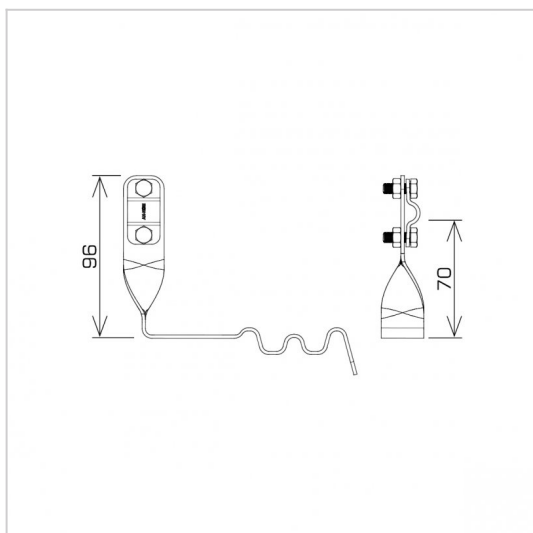

UCHWYTY DACHÓWKOWE profilowane skręczone i proste

E194436

WERSJA MATERIAŁOWA:

stal ocynkowana ogniowo

OPIS:

Uchwyty dachówkowe profilowane skręczone i proste są dedykowane do konkretnego typu dachówki. Umożliwiają prowadzenie przewodu odgromowego wzdłuż lub wszerz dachówki. Montaż odbywa się poprzez wsunięcie i zapięcie uchwyty pomiędzy dachówkami.

SKRĘCONY - prowadzenie przewodu wzdłuż dachówki

PROSTY - prowadzenie przewodu wszerz dachówki

symbol	E194436
typ	AN-29B/OG/
PRODUCENT - nazwa dachówki	TONDACH - Figaro
wzór	wzór 25
wymiar przewodu (mm)	Ø8
typ uchwyty	skręczone
wersja materiałowa	stal ocynkowana ogniowo