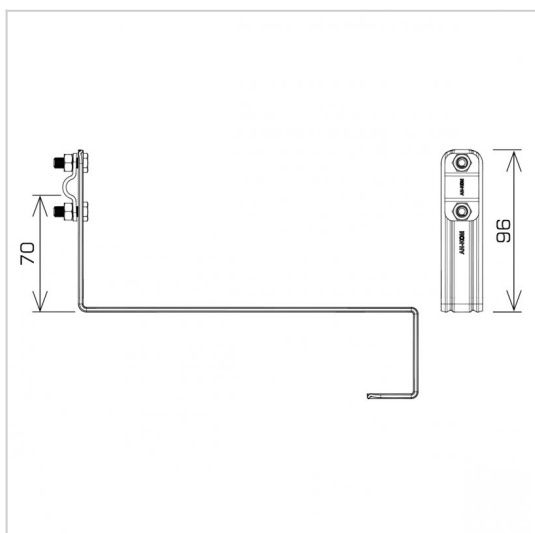

UCHWYTY DACHÓWKOWE profilowane skręcone i proste

E194680

WERSJA MATERIAŁOWA:

stal ocynkowana ogniowo

OPIS:

Uchwyty dachówkowe profilowane skręcone i proste są dedykowane do konkretnego typu dachówki. Umożliwiają prowadzenie przewodu odgromowego wzdłuż lub wszerz dachówki. Montaż odbywa się poprzez wsunięcie i zapięcie uchwyty pomiędzy dachówkami.

SKRĘCONY - prowadzenie przewodu wzdłuż dachówki

PROSTY - prowadzenie przewodu wszerz dachówki

symbol typ	E194680 AN-25F/OG/-N
PRODUCENT - nazwa dachówki	BRAAS - Romańska, Bałtycka, Tegalit, Celtycka, Grecka, Reviva (karpiówka), Teviva (Cisar), Classic EURONIT - Profil S, Ekstra (dachówki cementowe) JOPEK - Karpiówka KORAMIC - Karpiówka CREATON - Kapstadt NELSKAMP - Planum
wzór	wzór 10
wymiar przewodu (mm)	Ø8
typ uchwyty	prosty
wersja materiałowa	stal ocynkowana ogniowo