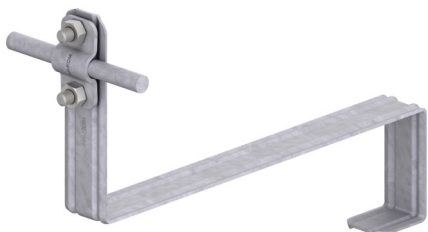

UCHWYTY DACHÓWKOWE profilowane skręcone i proste

E194680

WERSJA MATERIAŁOWA:

stal ocynkowana ogniowo

OPIS:

Uchwyty dachówkowe profilowane skręcone i proste są dedykowane do konkretnego typu dachówki. Umożliwiają prowadzenie przewodu odgromowego wzdłuż lub wszerz dachówki. Montaż odbywa się poprzez wsunięcie i zapięcie uchwyty pomiędzy dachówkami.

SKRĘCONY - prowadzenie przewodu wzdłuż dachówki

PROSTY - prowadzenie przewodu wszerz dachówki

symbol typ	E194680 AN-25F/OG/-N
PRODUCENT - nazwa dachówki	BRAAS - Romańska, Bałtycka, Tegalit, Celtycka, Grecka, Reviva (karpiówka), Teviva (Cisar), Classic EURONIT - Profil S, Ekstra (dachówki cementowe) JOPEK - Karpiówka KORAMIC - Karpiówka CREATON - Kapstadt NELSKAMP - Planum
wzór	wzór 10
wymiar przewodu (mm)	Ø8
typ uchwyty	prosty
wersja materiałowa	stal ocynkowana ogniowo