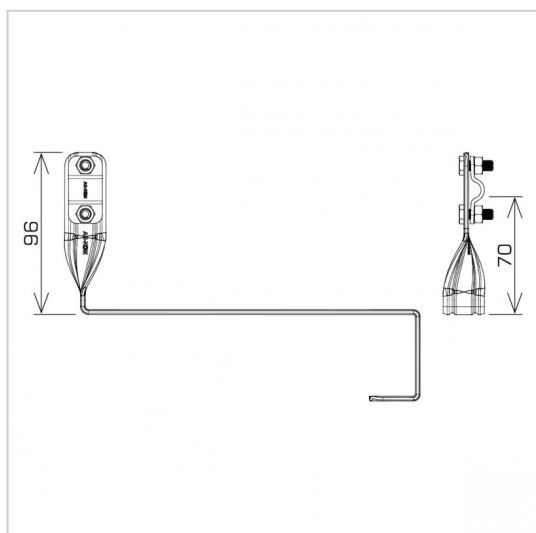

UCHWYTY DACHÓWKOWE profilowane skrócone i proste

E194684

WERSJA MATERIAŁOWA:

stal ocynkowana ogniowo

OPIS:

Uchwyty dachówkowe profilowane skrócone i proste są dedykowane do konkretnego typu dachówki. Umożliwiają prowadzenie przewodu odgromowego wzdłuż lub wszerz dachówki. Montaż odbywa się poprzez wsunięcie i zapięcie uchwyty pomiędzy dachówkami.

SKRĘCONY - prowadzenie przewodu wzdłuż dachówki

PROSTY - prowadzenie przewodu wszerz dachówki

symbol typ	E194684 AN-28F/OG/-N
PRODUCENT - nazwa dachówki	BRAAS - Romańska, Bałtycka, Tegalit, Celtycka, Grecka, Reviva (karpiówka), Teviva (Cisar), Classic EURONIT - Profil S, Ekstra (dachówki cementowe) JOPEK - Karpiówka KORAMIC - Karpiówka CREATON - Kapstadt NELSKAMP - Planum
wzór	wzór 10
wymiar przewodu (mm)	Ø8
typ uchwyty	skrócony
wersja materiałowa	stal ocynkowana ogniowo