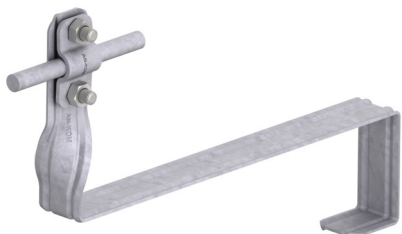

UCHWYTY DACHÓWKOWE profilowane skrócone i proste

E194684

WERSJA MATERIAŁOWA:

stal ocynkowana ogniowo

OPIS:

Uchwyty dachówkowe profilowane skrócone i proste są dedykowane do konkretnego typu dachówki. Umożliwiają prowadzenie przewodu odgromowego wzdłuż lub wszerz dachówki. Montaż odbywa się poprzez wsunięcie i zapięcie uchwyty pomiędzy dachówkami.

SKRĘCONY - prowadzenie przewodu wzdłuż dachówki

PROSTY - prowadzenie przewodu wszerz dachówki

symbol typ	E194684 AN-28F/OG/-N
PRODUCENT - nazwa dachówki	BRAAS - Romańska, Bałtycka, Tegalit, Celtycka, Grecka, Reviva (karpiówka), Teviva (Cisar), Classic EURONIT - Profil S, Ekstra (dachówki cementowe) JOPEK - Karpiówka KORAMIC - Karpiówka CREATON - Kapstadt NELSKAMP - Planum
wzór	wzór 10
wymiar przewodu (mm)	Ø8
typ uchwyty	skrócony
wersja materiałowa	stal ocynkowana ogniowo