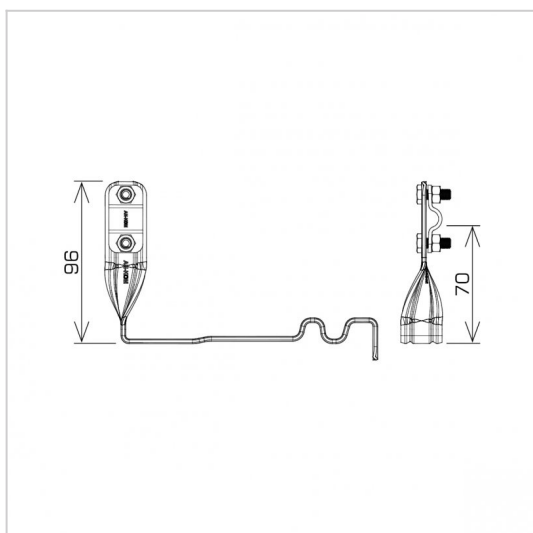

UCHWYTY DACHÓWKOWE profilowane skręcone i proste

E194692

WERSJA MATERIAŁOWA:

stal ocynkowana ogniowo

OPIS:

Uchwyty dachówkowe profilowane skręcone i proste są dedykowane do konkretnego typu dachówki. Umożliwiają prowadzenie przewodu odgromowego wzdłuż lub wszerz dachówki. Montaż odbywa się poprzez wsunięcie i zapięcie uchwyty pomiędzy dachówkami.

SKRĘCONY - prowadzenie przewodu wzdłuż dachówki

PROSTY - prowadzenie przewodu wszerz dachówki

symbol	E194692
typ	AN-28E/OG/-N
PRODUCENT - nazwa dachówki	ROBEN - Monza plus
wzór	wzór 9
wymiar przewodu (mm)	Ø8
typ uchwyty	skręcony
wersja materiałowa	stal ocynkowana ogniowo