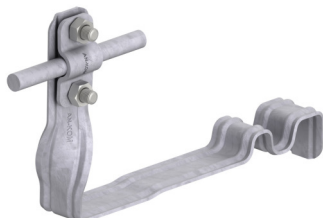

UCHWYTY DACHÓWKOWE profilowane skręcone i proste

E194692

WERSJA MATERIAŁOWA:

stal ocynkowana ogniowo

OPIS:

Uchwyty dachówkowe profilowane skręcone i proste są dedykowane do konkretnego typu dachówki. Umożliwiają prowadzenie przewodu odgromowego wzdłuż lub wszerz dachówki. Montaż odbywa się poprzez wsunięcie i zapięcie uchwyty pomiędzy dachówkami.

SKRĘCONY - prowadzenie przewodu wzdłuż dachówki

PROSTY - prowadzenie przewodu wszerz dachówki

symbol	E194692
typ	AN-28E/OG/-N
PRODUCENT - nazwa dachówki	ROBEN - Monza plus
wzór	wzór 9
wymiar przewodu (mm)	Ø8
typ uchwyty	skręcony
wersja materiałowa	stal ocynkowana ogniowo