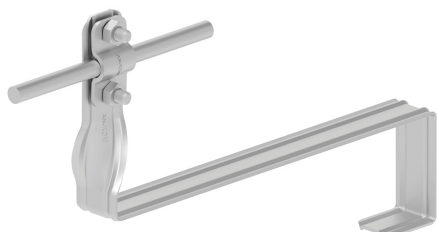

UCHWYTY DACHÓWKOWE profilowane skręczone i proste

E284684

WERSJA MATERIAŁOWA:

stal nierdzewna kwasoodporna V4A

OPIS:

Uchwyty dachówkowe profilowane skręczone i proste są dedykowane do konkretnego typu dachówki. Umożliwiają prowadzenie przewodu odgromowego wzdłuż lub wszerz dachówki. Montaż odbywa się poprzez wsunięcie i zapięcie uchwyty pomiędzy dachówkami.

SKRĘCONY - prowadzenie przewodu wzdłuż dachówki

PROSTY - prowadzenie przewodu wszerz dachówki

symbol typ	E284684 AN-28F/OH/-N
PRODUCENT - nazwa dachówki	BRAAS - Romańska, Bałtycka, Tegalit, Celtycka, Grecka, Reviva (karpiówka), Teviva (Cisar), Classic EURONIT - Profil S, Ekstra (dachówki cementowe) JOPEK - Karpiówka KORAMIC - Karpiówka CREATON - Kapstadt NELSKAMP - Planum
wzór	wzór 10
wymiar przewodu (mm)	Ø8
typ uchwyty	skręczone
wersja materiałowa	stal nierdzewna kwasoodporna V4A