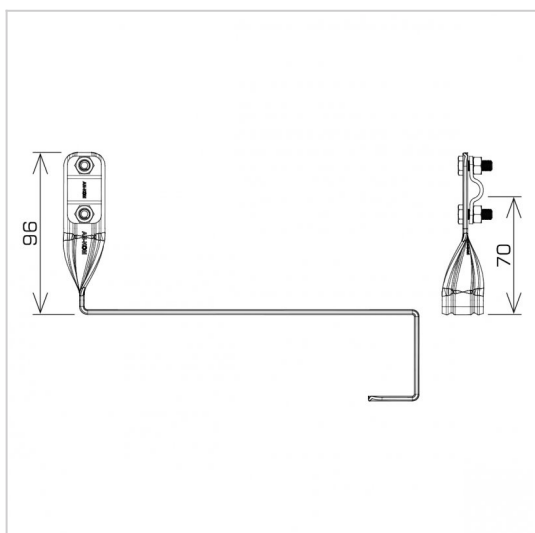

UCHWYTY DACHÓWKOWE profilowane skręczone i proste

E284684

WERSJA MATERIAŁOWA:

stal nierdzewna kwasoodporna V4A

OPIS:

Uchwyty dachówkowe profilowane skręczone i proste są dedykowane do konkretnego typu dachówki. Umożliwiają prowadzenie przewodu odgromowego wzdłuż lub wszerz dachówki. Montaż odbywa się poprzez wsunięcie i zapięcie uchwyty pomiędzy dachówkami.

SKRĘCONY - prowadzenie przewodu wzdłuż dachówki

PROSTY - prowadzenie przewodu wszerz dachówki

symbol typ	E284684 AN-28F/OH/-N
PRODUCENT - nazwa dachówki	BRAAS - Romańska, Bałtycka, Tegalit, Celtycka, Grecka, Reviva (karpiówka), Teviva (Cisar), Classic EURONIT - Profil S, Ekstra (dachówki cementowe) JOPEK - Karpiówka KORAMIC - Karpiówka CREATON - Kapstadt NELSKAMP - Planum
wzór	wzór 10
wymiar przewodu (mm)	Ø8
typ uchwyty	skręczone
wersja materiałowa	stal nierdzewna kwasoodporna V4A