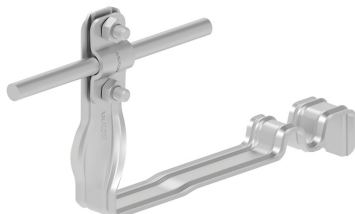

UCHWYTY DACHÓWKOWE profilowane skrócone i proste

E284692

WERSJA MATERIAŁOWA:

stal nierdzewna kwasoodporna V4A

OPIS:

Uchwyty dachówkowe profilowane skrócone i proste są dedykowane do konkretnego typu dachówki. Umożliwiają prowadzenie przewodu odgromowego wzdłuż lub wszerz dachówki. Montaż odbywa się poprzez wsunięcie i zapięcie uchwyty pomiędzy dachówkami.

SKRÓCONE - prowadzenie przewodu wzdłuż dachówki

PROSTY - prowadzenie przewodu wszerz dachówki

symbol	E284692
typ	AN-28E/OH/-N
PRODUCENT - nazwa dachówki	ROBEN - Monza plus
wzór	wzór 9
wymiar przewodu (mm)	Ø8
typ uchwyty	skrócone
wersja materiałowa	stal nierdzewna kwasoodporna V4A