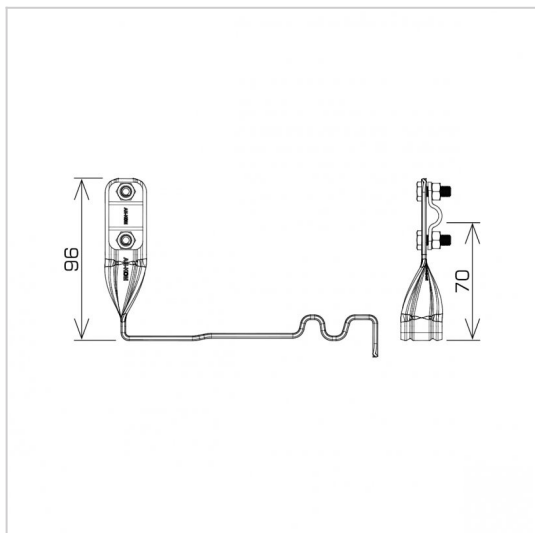

UCHWYTY DACHÓWKOWE profilowane skrócone i proste

E284692

WERSJA MATERIAŁOWA:

stal nierdzewna kwasoodporna V4A

OPIS:

Uchwyty dachówkowe profilowane skrócone i proste są dedykowane do konkretnego typu dachówki. Umożliwiają prowadzenie przewodu odgromowego wzdłuż lub wszerz dachówki. Montaż odbywa się poprzez wsunięcie i zapięcie uchwyty pomiędzy dachówkami.

SKRÓCONE - prowadzenie przewodu wzdłuż dachówki

PROSTY - prowadzenie przewodu wszerz dachówki

symbol	E284692
typ	AN-28E/OH/-N
PRODUCENT - nazwa dachówki	ROBEN - Monza plus
wzór	wzór 9
wymiar przewodu (mm)	Ø8
typ uchwyty	skrócone
wersja materiałowa	stal nierdzewna kwasoodporna V4A