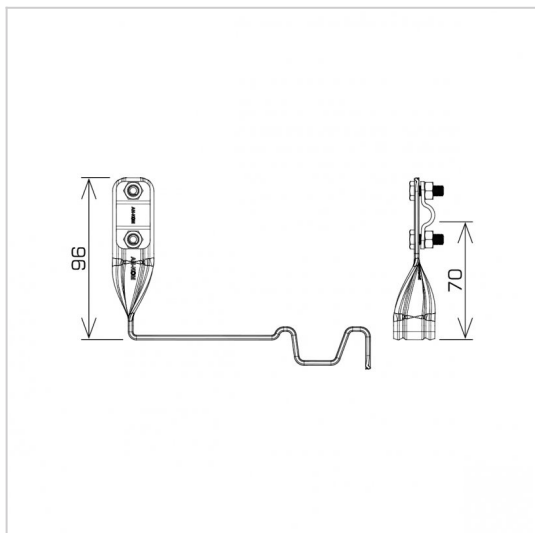

UCHWYTY DACHÓWKOWE profilowane skrócone i proste

E284784

WERSJA MATERIAŁOWA:

stal nierdzewna kwasoodporna V4A

OPIS:

Uchwyty dachówkowe profilowane skrócone i proste są dedykowane do konkretnego typu dachówki. Umożliwiają prowadzenie przewodu odgromowego wzdłuż lub wszerz dachówki. Montaż odbywa się poprzez wsunięcie i zapięcie uchwyty pomiędzy dachówkami.

SKRĘCONY - prowadzenie przewodu wzdłuż dachówki

PROSTY - prowadzenie przewodu wszerz dachówki

symbol	E284784
typ	AN-28C/OH/-N
PRODUCENT - nazwa dachówki	CREATON - Domino
wzór	wzór 7
wymiar przewodu (mm)	Ø8
typ uchwyty	skrócony
wersja materiałowa	stal nierdzewna kwasoodporna V4A