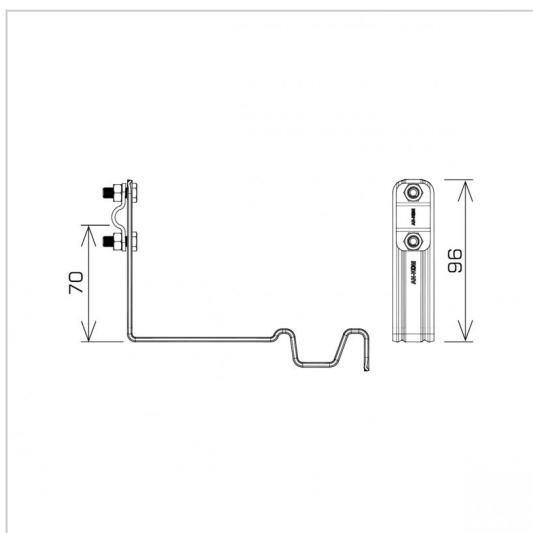

UCHWYTY DACHÓWKOWE profilowane skrócone i proste

E284788

WERSJA MATERIAŁOWA:

stal nierdzewna kwasoodporna V4A

OPIS:

Uchwyty dachówkowe profilowane skrócone i proste są dedykowane do konkretnego typu dachówki. Umożliwiają prowadzenie przewodu odgromowego wzdłuż lub wszerz dachówki. Montaż odbywa się poprzez wsunięcie i zapięcie uchwyty pomiędzy dachówkami.

SKRĘCONY - prowadzenie przewodu wzdłuż dachówki

PROSTY - prowadzenie przewodu wszerz dachówki

symbol	E284788
typ	AN-25C/OH/-N
PRODUCENT - nazwa dachówki	CREATON - Domino
wzór	wzór 7
wymiar przewodu (mm)	Ø8
typ uchwyty	prosty
wersja materiałowa	stal nierdzewna kwasoodporna V4A