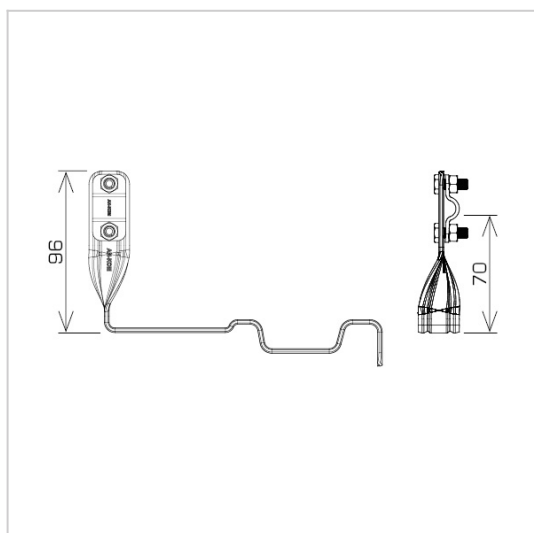

UCHWYTY DACHÓWKOWE profilowane skrócone i proste

E284812

WERSJA MATERIAŁOWA:

stal nierdzewna kwasoodporna V4A

OPIS:

Uchwyty dachówkowe profilowane skrócone i proste są dedykowane do konkretnego typu dachówki. Umożliwiają prowadzenie przewodu odgromowego wzdłuż lub wszerz dachówki. Montaż odbywa się poprzez wsunięcie i zapięcie uchwyty pomiędzy dachówkami.

SKRĘCONY - prowadzenie przewodu wzdłuż dachówki

PROSTY - prowadzenie przewodu wszerz dachówki

symbol	E284812
typ	AN-29L/OH/-N
PRODUCENT - nazwa dachówki	CREATON - Simpla
wzór	wzór 34
wymiar przewodu (mm)	Ø8
typ uchwyty	skrócony
wersja materiałowa	stal nierdzewna kwasoodporna V4A