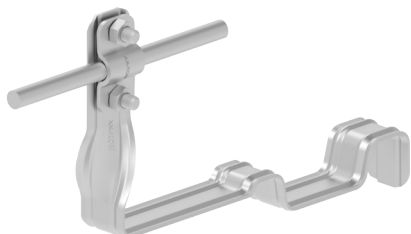

UCHWYTY DACHÓWKOWE profilowane skrócone i proste

E284812

WERSJA MATERIAŁOWA:

stal nierdzewna kwasoodporna V4A

OPIS:

Uchwyty dachówkowe profilowane skrócone i proste są dedykowane do konkretnego typu dachówki. Umożliwiają prowadzenie przewodu odgromowego wzdłuż lub wszerz dachówki. Montaż odbywa się poprzez wsunięcie i zapięcie uchwyty pomiędzy dachówkami.

SKRĘCONY - prowadzenie przewodu wzdłuż dachówki

PROSTY - prowadzenie przewodu wszerz dachówki

symbol	E284812
typ	AN-29L/OH/-N
PRODUCENT - nazwa dachówki	CREATON - Simpla
wzór	wzór 34
wymiar przewodu (mm)	Ø8
typ uchwyty	skrócony
wersja materiałowa	stal nierdzewna kwasoodporna V4A