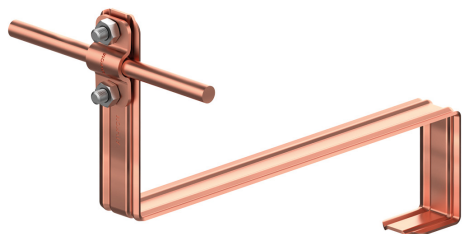

UCHWYTY DACHÓWKOWE profilowane skrócone i proste

E374680

WERSJA MATERIAŁOWA:

miedź

OPIS:

Uchwyty dachówkowe profilowane skrócone i proste są dedykowane do konkretnego typu dachówki. Umożliwiają prowadzenie przewodu odgromowego wzdłuż lub wszerz dachówki. Montaż odbywa się poprzez wsunięcie i zapięcie uchwyty pomiędzy dachówkami.

SKRĘCONY - prowadzenie przewodu wzdłuż dachówki

PROSTY - prowadzenie przewodu wszerz dachówki

symbol typ	E374680 AN-25F/CU/-N
PRODUCENT - nazwa dachówki	BRAAS - Romańska, Bałtycka, Tegalit, Celtycka, Grecka, Reviva (karpiówka), Teviva (Cisar), Classic EURONIT - Profil S, Ekstra (dachówki cementowe) JOPEK - Karpiówka KORAMIC - Karpiówka CREATON - Kapstadt NELSKAMP - Planum
wzór	wzór 10
wymiar przewodu (mm)	Ø8
typ uchwyty	prosty
wersja materiałowa	miedź