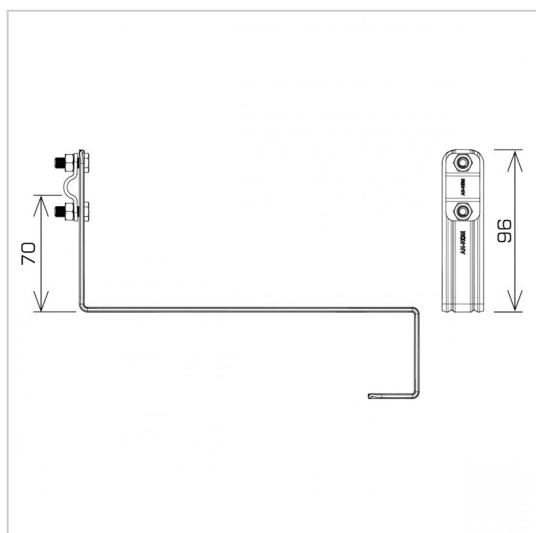

UCHWYTY DACHÓWKOWE profilowane skrócone i proste

E374680

WERSJA MATERIAŁOWA:

miedź

OPIS:

Uchwyty dachówkowe profilowane skrócone i proste są dedykowane do konkretnego typu dachówki. Umożliwiają prowadzenie przewodu odgromowego wzdłuż lub wszerz dachówki. Montaż odbywa się poprzez wsunięcie i zapięcie uchwyty pomiędzy dachówkami.

SKRĘCONY - prowadzenie przewodu wzdłuż dachówki

PROSTY - prowadzenie przewodu wszerz dachówki

symbol typ	E374680 AN-25F/CU/-N
PRODUCENT - nazwa dachówki	BRAAS - Romańska, Bałtycka, Tegalit, Celtycka, Grecka, Reviva (karpiówka), Teviva (Cisar), Classic EURONIT - Profil S, Ekstra (dachówki cementowe) JOPEK - Karpiówka KORAMIC - Karpiówka CREATON - Kapstadt NELSKAMP - Planum
wzór	wzór 10
wymiar przewodu (mm)	Ø8
typ uchwyty	prosty
wersja materiałowa	miedź