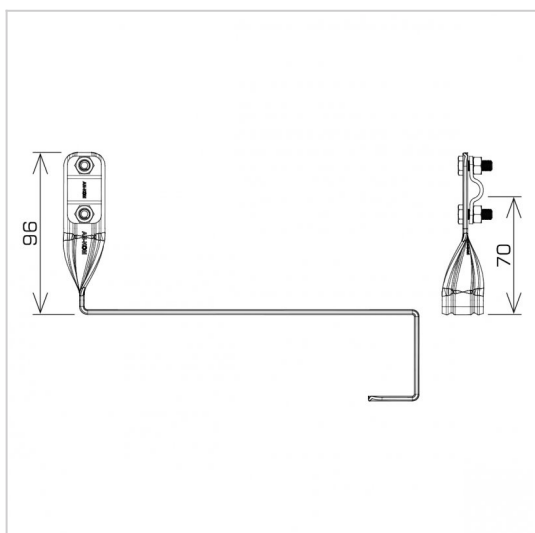

UCHWYTY DACHÓWKOWE profilowane skręcone i proste

E374684

WERSJA MATERIAŁOWA:

miedź

OPIS:

Uchwyty dachówkowe profilowane skręcone i proste są dedykowane do konkretnego typu dachówki. Umożliwiają prowadzenie przewodu odgromowego wzdłuż lub wszerz dachówki. Montaż odbywa się poprzez wsunięcie i zapięcie uchwyty pomiędzy dachówkami.

SKRĘCONY - prowadzenie przewodu wzdłuż dachówki

PROSTY - prowadzenie przewodu wszerz dachówki

symbol typ	E374684 AN-28F/CU/-N
PRODUCENT - nazwa dachówki	BRAAS - Romańska, Bałtycka, Tegalit, Celtycka, Grecka, Reviva (karpiówka), Teviva (Cisar), Classic EURONIT - Profil S, Ekstra (dachówki cementowe) JOPEK - Karpiówka KORAMIC - Karpiówka CREATON - Kapstadt NELSKAMP - Planum
wzór	wzór 10
wymiar przewodu (mm)	Ø8
typ uchwyty	skręcony
wersja materiałowa	miedź