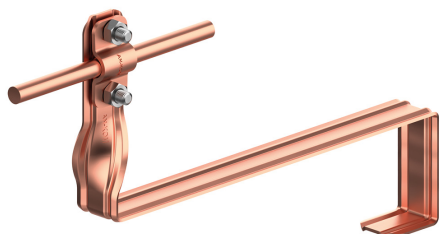

UCHWYTY DACHÓWKOWE profilowane skręcone i proste

E374684

WERSJA MATERIAŁOWA:

miedź

OPIS:

Uchwyty dachówkowe profilowane skręcone i proste są dedykowane do konkretnego typu dachówki. Umożliwiają prowadzenie przewodu odgromowego wzdłuż lub wszerz dachówki. Montaż odbywa się poprzez wsunięcie i zapięcie uchwyty pomiędzy dachówkami.

SKRĘCONY - prowadzenie przewodu wzdłuż dachówki

PROSTY - prowadzenie przewodu wszerz dachówki

symbol typ	E374684 AN-28F/CU/-N
PRODUCENT - nazwa dachówki	BRAAS - Romańska, Bałtycka, Tegalit, Celtycka, Grecka, Reviva (karpiówka), Teviva (Cisar), Classic EURONIT - Profil S, Ekstra (dachówki cementowe) JOPEK - Karpiówka KORAMIC - Karpiówka CREATON - Kapstadt NELSKAMP - Planum
wzór	wzór 10
wymiar przewodu (mm)	Ø8
typ uchwyty	skręcony
wersja materiałowa	miedź