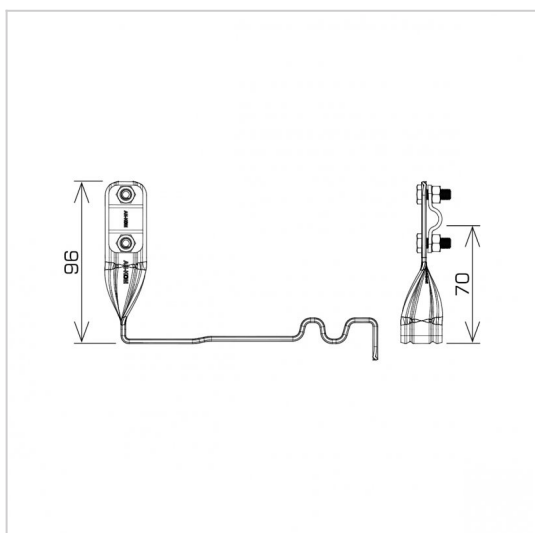

UCHWYTY DACHÓWKOWE profilowane skrócone i proste

E374692

WERSJA MATERIAŁOWA:

miedź

OPIS:

Uchwyty dachówkowe profilowane skrócone i proste są dedykowane do konkretnego typu dachówki. Umożliwiają prowadzenie przewodu odgromowego wzdłuż lub wszerz dachówki. Montaż odbywa się poprzez wsunięcie i zapięcie uchwyty pomiędzy dachówkami.

SKRĘCONY - prowadzenie przewodu wzdłuż dachówki

PROSTY - prowadzenie przewodu wszerz dachówki

symbol	E374692
typ	AN-28E/CU/-N
PRODUCENT - nazwa dachówki	ROBEN - Monza plus
wzór	wzór 9
wymiar przewodu (mm)	Ø8
typ uchwyty	skrócony
wersja materiałowa	miedź