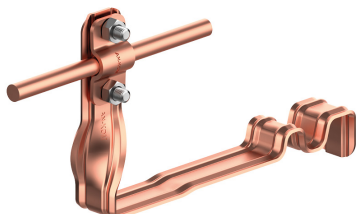

UCHWYTY DACHÓWKOWE profilowane skrócone i proste

E374692

WERSJA MATERIAŁOWA:

miedź

OPIS:

Uchwyty dachówkowe profilowane skrócone i proste są dedykowane do konkretnego typu dachówki. Umożliwiają prowadzenie przewodu odgromowego wzdłuż lub wszerz dachówki. Montaż odbywa się poprzez wsunięcie i zapięcie uchwyty pomiędzy dachówkami.

SKRĘCONY - prowadzenie przewodu wzdłuż dachówki

PROSTY - prowadzenie przewodu wszerz dachówki

symbol	E374692
typ	AN-28E/CU/-N
PRODUCENT - nazwa dachówki	ROBEN - Monza plus
wzór	wzór 9
wymiar przewodu (mm)	Ø8
typ uchwyty	skrócony
wersja materiałowa	miedź