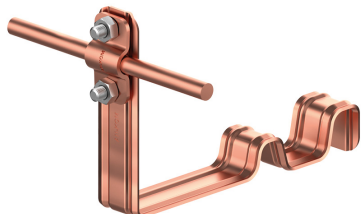

UCHWYTY DACHÓWKOWE profilowane skrócone i proste

E374760

WERSJA MATERIAŁOWA:

miedź

OPIS:

Uchwyty dachówkowe profilowane skrócone i proste są dedykowane do konkretnego typu dachówki. Umożliwiają prowadzenie przewodu odgromowego wzdłuż lub wszerz dachówki. Montaż odbywa się poprzez wsunięcie i zapięcie uchwyty pomiędzy dachówkami.

SKRÓCONY - prowadzenie przewodu wzdłuż dachówki

PROSTY - prowadzenie przewodu wszerz dachówki

symbol typ	E374760 AN-25M/CU/-N
PRODUCENT - nazwa dachówki	CREATON - Premion KORAMIC / WIENERBERGER - Romańska (Karthago)
wzór	wzór 15
wymiar przewodu (mm)	Ø8
typ uchwyty	prosty
wersja materiałowa	miedź