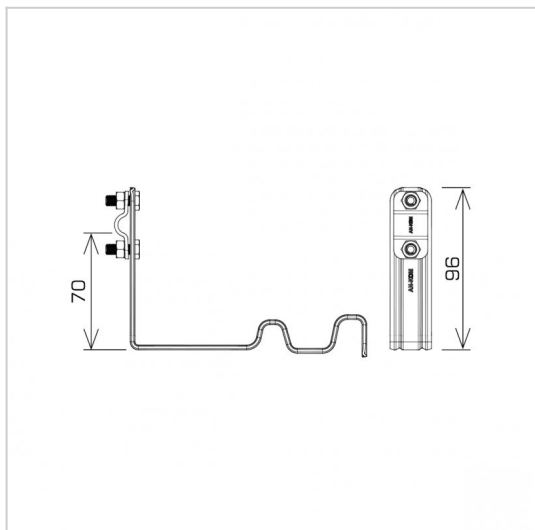

UCHWYTY DACHÓWKOWE profilowane skrócone i proste

E374760

WERSJA MATERIAŁOWA:

miedź

OPIS:

Uchwyty dachówkowe profilowane skrócone i proste są dedykowane do konkretnego typu dachówki. Umożliwiają prowadzenie przewodu odgromowego wzdłuż lub wszerz dachówki. Montaż odbywa się poprzez wsunięcie i zapięcie uchwyty pomiędzy dachówkami.

SKRÓCONY - prowadzenie przewodu wzdłuż dachówki

PROSTY - prowadzenie przewodu wszerz dachówki

symbol typ	E374760 AN-25M/CU/-N
PRODUCENT - nazwa dachówki	CREATON - Premion KORAMIC / WIENERBERGER - Romańska (Karthago)
wzór	wzór 15
wymiar przewodu (mm)	Ø8
typ uchwyty	prosty
wersja materiałowa	miedź