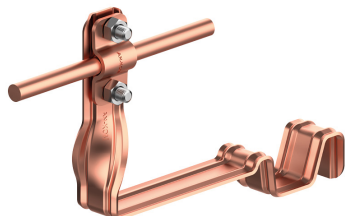

**UCHWYTY DACHÓWKOWE profilowane skrócone i proste**

**E374784**

**WERSJA MATERIAŁOWA:**

miedź

**OPIS:**

Uchwyty dachówkowe profilowane skrócone i proste są dedykowane do konkretnego typu dachówki. Umożliwiają prowadzenie przewodu odgromowego wzdłuż lub wszerz dachówki. Montaż odbywa się poprzez wsunięcie i zapięcie uchwyty pomiędzy dachówkami.

**SKRĘCONY** - prowadzenie przewodu wzdłuż dachówki

**PROSTY** - prowadzenie przewodu wszerz dachówki

<b>symbol</b>	<b>E374784</b>
typ	AN-28C/CU/-N
<b>PRODUCENT - nazwa dachówki</b>	CREATON - Domino
<b>wzór</b>	wzór 7
<b>wymiar przewodu (mm)</b>	Ø8
<b>typ uchwyty</b>	skrócony
<b>wersja materiałowa</b>	miedź