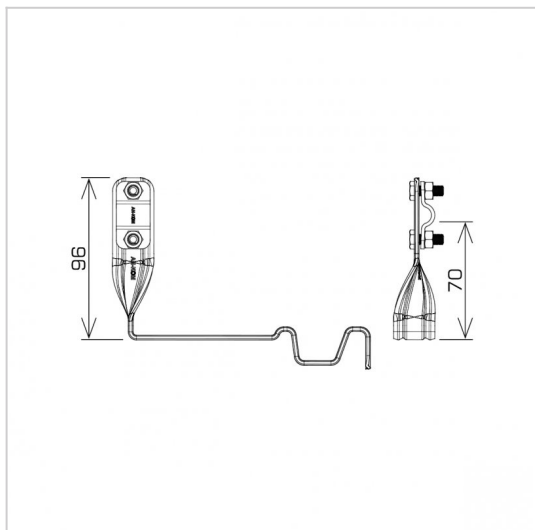

**UCHWYTY DACHÓWKOWE profilowane skrócone i proste**

**E374784**

**WERSJA MATERIAŁOWA:**

miedź

**OPIS:**

Uchwyty dachówkowe profilowane skrócone i proste są dedykowane do konkretnego typu dachówki. Umożliwiają prowadzenie przewodu odgromowego wzdłuż lub wszerz dachówki. Montaż odbywa się poprzez wsunięcie i zapięcie uchwyty pomiędzy dachówkami.

**SKRĘCONY** - prowadzenie przewodu wzdłuż dachówki

**PROSTY** - prowadzenie przewodu wszerz dachówki

<b>symbol</b>	<b>E374784</b>
typ	AN-28C/CU/-N
<b>PRODUCENT - nazwa dachówki</b>	CREATON - Domino
<b>wzór</b>	wzór 7
<b>wymiar przewodu (mm)</b>	Ø8
<b>typ uchwyty</b>	skrócony
<b>wersja materiałowa</b>	miedź