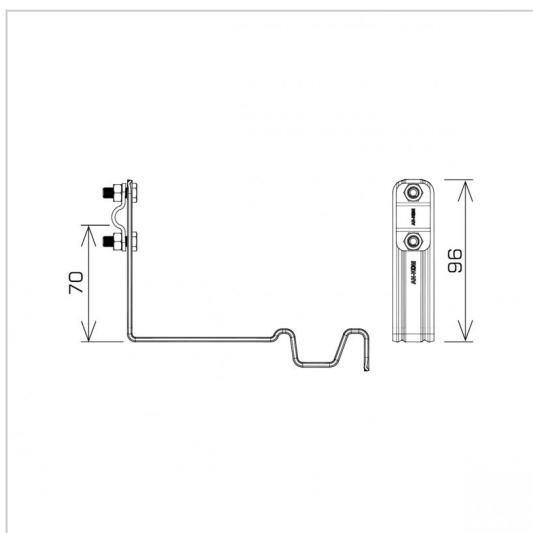

UCHWYTY DACHÓWKOWE profilowane skrócone i proste

E374788

WERSJA MATERIAŁOWA:

miedź

OPIS:

Uchwyty dachówkowe profilowane skrócone i proste są dedykowane do konkretnego typu dachówki. Umożliwiają prowadzenie przewodu odgromowego wzdłuż lub wszerz dachówki. Montaż odbywa się poprzez wsunięcie i zapięcie uchwyty pomiędzy dachówkami.

SKRĘCONY - prowadzenie przewodu wzdłuż dachówki

PROSTY - prowadzenie przewodu wszerz dachówki

| | |
|-----------------------------------|------------------|
| symbol | E374788 |
| typ | AN-25C/CU/-N |
| PRODUCENT - nazwa dachówki | CREATON - Domino |
| wzór | wzór 7 |
| wymiar przewodu (mm) | Ø8 |
| typ uchwyty | prosty |
| wersja materiałowa | miedź |