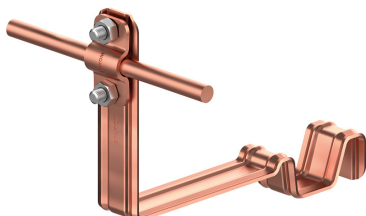

UCHWYTY DACHÓWKOWE profilowane skrócone i proste

E374788

WERSJA MATERIAŁOWA:

miedź

OPIS:

Uchwyty dachówkowe profilowane skrócone i proste są dedykowane do konkretnego typu dachówki. Umożliwiają prowadzenie przewodu odgromowego wzdłuż lub wszerz dachówki. Montaż odbywa się poprzez wsunięcie i zapięcie uchwyty pomiędzy dachówkami.

SKRĘCONY - prowadzenie przewodu wzdłuż dachówki

PROSTY - prowadzenie przewodu wszerz dachówki

| | |
|-----------------------------------|------------------|
| symbol | E374788 |
| typ | AN-25C/CU/-N |
| PRODUCENT - nazwa dachówki | CREATON - Domino |
| wzór | wzór 7 |
| wymiar przewodu (mm) | Ø8 |
| typ uchwyty | prosty |
| wersja materiałowa | miedź |