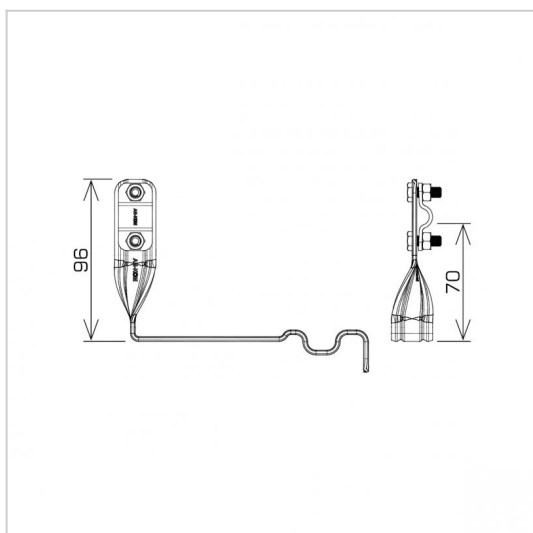

UCHWYTY DACHÓWKOWE profilowane skrócone i proste

E374792

WERSJA MATERIAŁOWA:

miedź

OPIS:

Uchwyty dachówkowe profilowane skrócone i proste są dedykowane do konkretnego typu dachówki. Umożliwiają prowadzenie przewodu odgromowego wzdłuż lub wszerz dachówki. Montaż odbywa się poprzez wsunięcie i zapięcie uchwyty pomiędzy dachówkami.

SKRĘCONY - prowadzenie przewodu wzdłuż dachówki

PROSTY - prowadzenie przewodu wszerz dachówki

symbol typ	E374792 AN-28S/CU/-N
PRODUCENT - nazwa dachówki	KORAMIC - Actua 10 TONDACH - Hranice 11 ERLUS - Linea
wzór	wzór 20
wymiar przewodu (mm)	Ø8
typ uchwytu	skrócony
wersja materiałowa	miedź