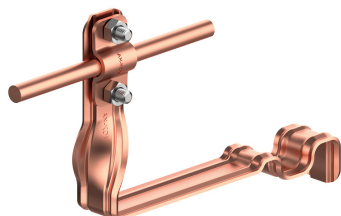

UCHWYTY DACHÓWKOWE profilowane skrócone i proste

E374792

WERSJA MATERIAŁOWA:

miedź

OPIS:

Uchwyty dachówkowe profilowane skrócone i proste są dedykowane do konkretnego typu dachówki. Umożliwiają prowadzenie przewodu odgromowego wzdłuż lub wszerz dachówki. Montaż odbywa się poprzez wsunięcie i zapięcie uchwyty pomiędzy dachówkami.

SKRĘCONY - prowadzenie przewodu wzdłuż dachówki

PROSTY - prowadzenie przewodu wszerz dachówki

symbol typ	E374792 AN-28S/CU/-N
PRODUCENT - nazwa dachówki	KORAMIC - Actua 10 TONDACH - Hranice 11 ERLUS - Linea
wzór	wzór 20
wymiar przewodu (mm)	Ø8
typ uchwytu	skrócony
wersja materiałowa	miedź