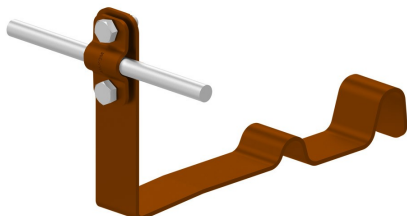

UCHWYTY DACHÓWKOWE profilowane skrócone i proste

E464308

DOSTĘPNE W KOLORACH

**WERSJA MATERIAŁOWA:**

malowane

**OPIS:**

Uchwyty dachówkowe profilowane skrócone i proste są dedykowane do konkretnego typu dachówki. Umożliwiają prowadzenie przewodu odgromowego wzdłuż lub wszerz dachówki. Montaż odbywa się poprzez wsunięcie i zapięcie uchwyty pomiędzy dachówkami.

**SKRĘCONY** - prowadzenie przewodu wzdłuż dachówki

**PROSTY** - prowadzenie przewodu wszerz dachówki

<b>symbol</b>	<b>E464308</b>
typ	AN-25Z/LA/
<b>PRODUCENT - nazwa dachówki</b>	BRAAS - Rubin 11V-KA
<b>wzór</b>	wzór 24
<b>wymiar przewodu (mm)</b>	Ø8
<b>typ uchwyty</b>	prosty
<b>wersja materiałowa</b>	malowane