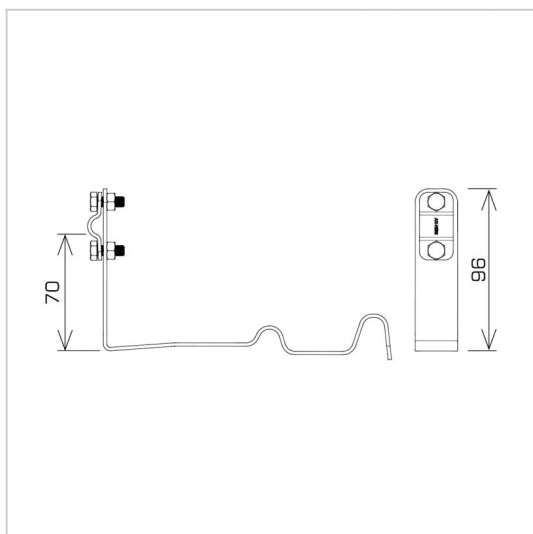

UCHWYTY DACHÓWKOWE profilowane skrócone i proste

E464308

DOSTĘPNE W KOLORACH

**WERSJA MATERIAŁOWA:**

malowane

**OPIS:**

Uchwyty dachówkowe profilowane skrócone i proste są dedykowane do konkretnego typu dachówki. Umożliwiają prowadzenie przewodu odgromowego wzdłuż lub wszerz dachówki. Montaż odbywa się poprzez wsunięcie i zapięcie uchwyty pomiędzy dachówkami.

**SKRĘCONY** - prowadzenie przewodu wzdłuż dachówki

**PROSTY** - prowadzenie przewodu wszerz dachówki

<b>symbol</b>	<b>E464308</b>
typ	AN-25Z/LA/
<b>PRODUCENT - nazwa dachówki</b>	BRAAS - Rubin 11V-KA
<b>wzór</b>	wzór 24
<b>wymiar przewodu (mm)</b>	Ø8
<b>typ uchwyty</b>	prosty
<b>wersja materiałowa</b>	malowane