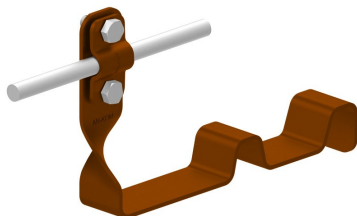

UCHWYTY DACHÓWKOWE profilowane skręczone i proste

E464380

DOSTĘPNE W KOLORACH

WERSJA MATERIAŁOWA:

malowane

OPIS:

Uchwyty dachówkowe profilowane skręczone i proste są dedykowane do konkretnego typu dachówki. Umożliwiają prowadzenie przewodu odgromowego wzdłuż lub wszerz dachówki. Montaż odbywa się poprzez wsunięcie i zapięcie uchwyty pomiędzy dachówkami.

SKRĘCONY - prowadzenie przewodu wzdłuż dachówki

PROSTY - prowadzenie przewodu wszerz dachówki

symbol typ	E464380 AN-28G/LA/
PRODUCENT - nazwa dachówki	TONDACH - Samba 11 CREATON - Futura, Magnum (holenderka płaska)
wzór	wzór 11
wymiar przewodu (mm)	Ø8
typ uchwyty	skręczone
wersja materiałowa	malowane