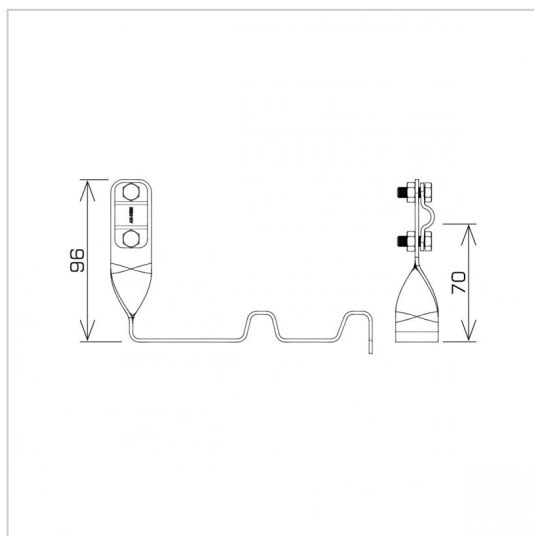

UCHWYTY DACHÓWKOWE profilowane skręczone i proste

E464380

DOSTĘPNE W KOLORACH

WERSJA MATERIAŁOWA:

malowane

OPIS:

Uchwyty dachówkowe profilowane skręczone i proste są dedykowane do konkretnego typu dachówki. Umożliwiają prowadzenie przewodu odgromowego wzdłuż lub wszerz dachówki. Montaż odbywa się poprzez wsunięcie i zapięcie uchwyty pomiędzy dachówkami.

SKRĘCONY - prowadzenie przewodu wzdłuż dachówki

PROSTY - prowadzenie przewodu wszerz dachówki

symbol typ	E464380 AN-28G/LA/
PRODUCENT - nazwa dachówki	TONDACH - Samba 11 CREATON - Futura, Magnum (holenderka płaska)
wzór	wzór 11
wymiar przewodu (mm)	Ø8
typ uchwyty	skręczone
wersja materiałowa	malowane