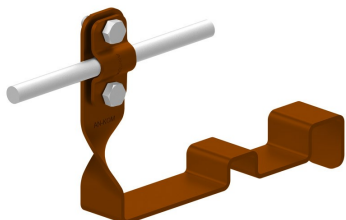

UCHWYTY DACHÓWKOWE profilowane skręcone i proste

E464428

DOSTĘPNE W KOLORACH

WERSJA MATERIAŁOWA:

malowane

OPIS:

Uchwyty dachówkowe profilowane skręcone i proste są dedykowane do konkretnego typu dachówki. Umożliwiają prowadzenie przewodu odgromowego wzdłuż lub wszerz dachówki. Montaż odbywa się poprzez wsunięcie i zapięcie uchwyty pomiędzy dachówkami.

SKRĘCONY - prowadzenie przewodu wzdłuż dachówki

PROSTY - prowadzenie przewodu wszerz dachówki

symbol	E464428
typ	AN-28W/LA/
PRODUCENT - nazwa dachówki	TONDACH - Romańska 12
wzór	wzór 23
wymiar przewodu (mm)	Ø8
typ uchwytu	skręcony
wersja materiałowa	malowane