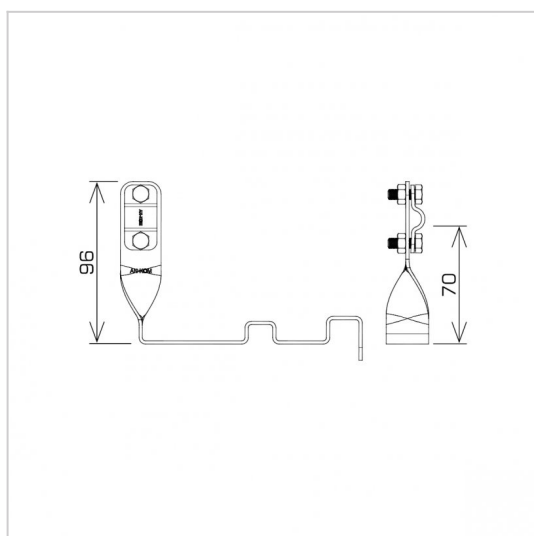

UCHWYTY DACHÓWKOWE profilowane skręcone i proste

E464428

DOSTĘPNE W KOLORACH

WERSJA MATERIAŁOWA:

malowane

OPIS:

Uchwyty dachówkowe profilowane skręcone i proste są dedykowane do konkretnego typu dachówki. Umożliwiają prowadzenie przewodu odgromowego wzdłuż lub wszerz dachówki. Montaż odbywa się poprzez wsunięcie i zapięcie uchwyty pomiędzy dachówkami.

SKRĘCONY - prowadzenie przewodu wzdłuż dachówki

PROSTY - prowadzenie przewodu wszerz dachówki

symbol	E464428
typ	AN-28W/LA/
PRODUCENT - nazwa dachówki	TONDACH - Romańska 12
wzór	wzór 23
wymiar przewodu (mm)	Ø8
typ uchwytu	skręcony
wersja materiałowa	malowane