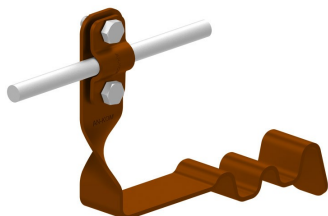

UCHWYTY DACHÓWKOWE profilowane skręcone i proste

E464436

DOSTĘPNE W KOLORACH

WERSJA MATERIAŁOWA:

malowane

OPIS:

Uchwyty dachówkowe profilowane skręcone i proste są dedykowane do konkretnego typu dachówki. Umożliwiają prowadzenie przewodu odgromowego wzdłuż lub wszerz dachówki. Montaż odbywa się poprzez wsunięcie i zapięcie uchwyty pomiędzy dachówkami.

SKRĘCONY - prowadzenie przewodu wzdłuż dachówki

PROSTY - prowadzenie przewodu wszerz dachówki

symbol	E464436
typ	AN-29B/LA/
PRODUCENT - nazwa dachówki	TONDACH - Figaro
wzór	wzór 25
wymiar przewodu (mm)	Ø8
typ uchwyty	skręcony
wersja materiałowa	malowane