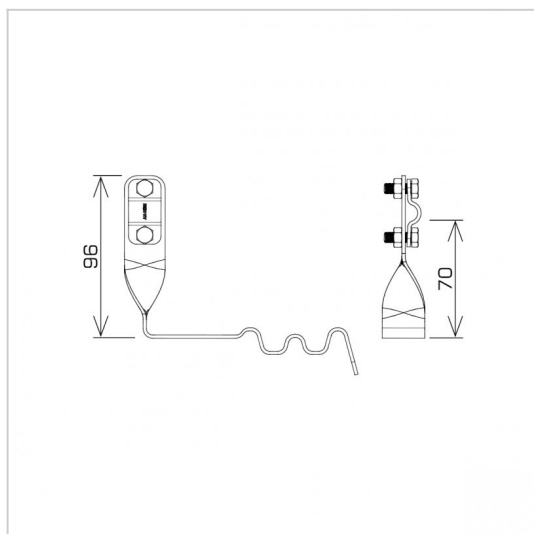

UCHWYTY DACHÓWKOWE profilowane skręcone i proste

E464436

DOSTĘPNE W KOLORACH

WERSJA MATERIAŁOWA:

malowane

OPIS:

Uchwyty dachówkowe profilowane skręcone i proste są dedykowane do konkretnego typu dachówki. Umożliwiają prowadzenie przewodu odgromowego wzdłuż lub wszerz dachówki. Montaż odbywa się poprzez wsunięcie i zapięcie uchwyty pomiędzy dachówkami.

SKRĘCONY - prowadzenie przewodu wzdłuż dachówki

PROSTY - prowadzenie przewodu wszerz dachówki

symbol	E464436
typ	AN-29B/LA/
PRODUCENT - nazwa dachówki	TONDACH - Figaro
wzór	wzór 25
wymiar przewodu (mm)	Ø8
typ uchwyty	skręcony
wersja materiałowa	malowane