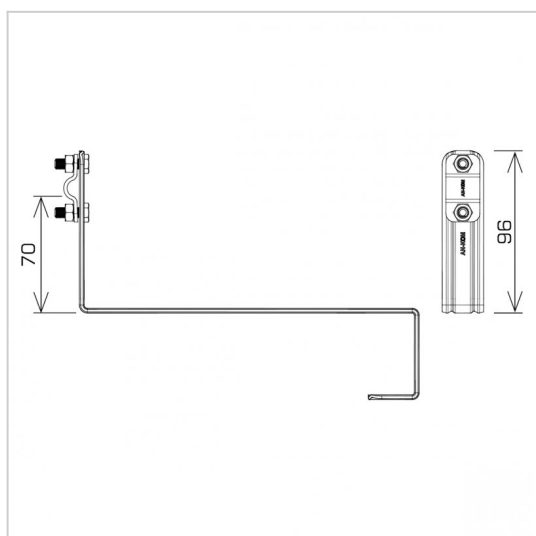

**UCHWYTY DACHÓWKOWE profilowane skrócone i proste**

**E464680**

DOSTĘPNE W KOLORACH

**WERSJA MATERIAŁOWA:**

malowane

**OPIS:**

Uchwyty dachówkowe profilowane skrócone i proste są dedykowane do konkretnego typu dachówki. Umożliwiają prowadzenie przewodu odgromowego wzdłuż lub wszerz dachówki. Montaż odbywa się poprzez wsunięcie i zapięcie uchwyty pomiędzy dachówkami.

**SKRĘCONY** - prowadzenie przewodu wzdłuż dachówki

**PROSTY** - prowadzenie przewodu wszerz dachówki

<b>symbol</b> typ	<b>E464680</b> AN-25F/LA/-N
<b>PRODUCENT - nazwa dachówki</b>	BRAAS - Romańska, Bałtycka, Tegalit, Celtycka, Grecka, Reviva (karpiówka), Teviva (Cisar), Classic EURONIT - Profil S, Ekstra (dachówki cementowe) JOPEK - Karpiówka KORAMIC - Karpiówka CREATON - Kapstadt NELSKAMP - Planum
<b>wzór</b>	wzór 10
<b>wymiar przewodu (mm)</b>	Ø8
<b>typ uchwytu</b>	prosty
<b>wersja materiałowa</b>	malowane