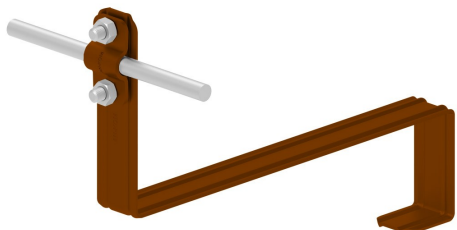

**UCHWYTY DACHÓWKOWE profilowane skrócone i proste**

**E464680**

DOSTĘPNE W KOLORACH

**WERSJA MATERIAŁOWA:**

malowane

**OPIS:**

Uchwyty dachówkowe profilowane skrócone i proste są dedykowane do konkretnego typu dachówki. Umożliwiają prowadzenie przewodu odgromowego wzdłuż lub wszerz dachówki. Montaż odbywa się poprzez wsunięcie i zapięcie uchwyty pomiędzy dachówkami.

**SKRĘCONY** - prowadzenie przewodu wzdłuż dachówki

**PROSTY** - prowadzenie przewodu wszerz dachówki

<b>symbol</b> typ	<b>E464680</b> AN-25F/LA/-N
<b>PRODUCENT - nazwa dachówki</b>	BRAAS - Romańska, Bałtycka, Tegalit, Celtycka, Grecka, Reviva (karpiówka), Teviva (Cisar), Classic EURONIT - Profil S, Ekstra (dachówki cementowe) JOPEK - Karpiówka KORAMIC - Karpiówka CREATON - Kapstadt NELSKAMP - Planum
<b>wzór</b>	wzór 10
<b>wymiar przewodu (mm)</b>	Ø8
<b>typ uchwytu</b>	prosty
<b>wersja materiałowa</b>	malowane