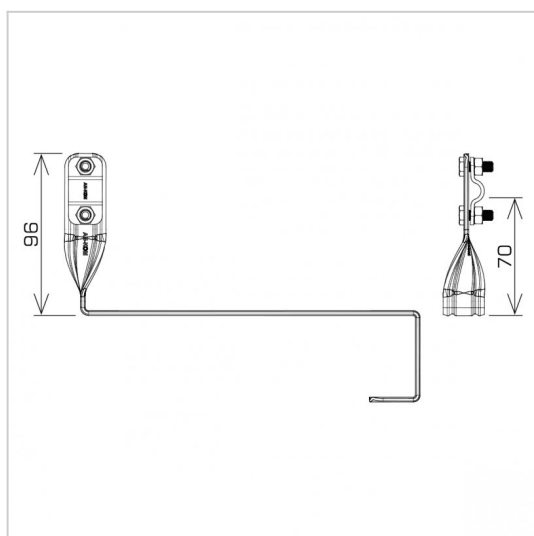

UCHWYTY DACHÓWKOWE profilowane skręcone i proste

E464684

DOSTĘPNE W KOLORACH

WERSJA MATERIAŁOWA:

malowane

OPIS:

Uchwyty dachówkowe profilowane skręcone i proste są dedykowane do konkretnego typu dachówki. Umożliwiają prowadzenie przewodu odgromowego wzdłuż lub wszerz dachówki. Montaż odbywa się poprzez wsunięcie i zapięcie uchwyty pomiędzy dachówkami.

SKRĘCONY - prowadzenie przewodu wzdłuż dachówki

PROSTY - prowadzenie przewodu wszerz dachówki

symbol typ	E464684 AN-28F/LA/-N
PRODUCENT - nazwa dachówki	BRAAS - Romańska, Bałtycka, Tegalit, Celtycka, Grecka, Reviva (karpiówka), Teviva (Cisar), Classic EURONIT - Profil S, Ekstra (dachówki cementowe) JOPEK - Karpiówka KORAMIC - Karpiówka CREATON - Kapstadt NELSKAMP - Planum
wzór	wzór 10
wymiar przewodu (mm)	Ø8
typ uchwyty	skręcony
wersja materiałowa	malowane