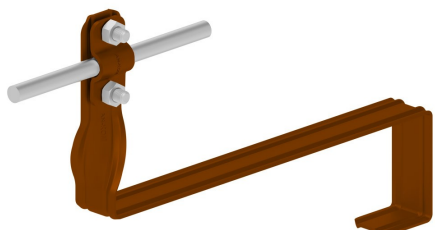

UCHWYTY DACHÓWKOWE profilowane skręcone i proste

E464684

DOSTĘPNE W KOLORACH

WERSJA MATERIAŁOWA:

malowane

OPIS:

Uchwyty dachówkowe profilowane skręcone i proste są dedykowane do konkretnego typu dachówki. Umożliwiają prowadzenie przewodu odgromowego wzdłuż lub wszerz dachówki. Montaż odbywa się poprzez wsunięcie i zapięcie uchwyty pomiędzy dachówkami.

SKRĘCONY - prowadzenie przewodu wzdłuż dachówki

PROSTY - prowadzenie przewodu wszerz dachówki

symbol typ	E464684 AN-28F/LA/-N
PRODUCENT - nazwa dachówki	BRAAS - Romańska, Bałtycka, Tegalit, Celtycka, Grecka, Reviva (karpiówka), Teviva (Cisar), Classic EURONIT - Profil S, Ekstra (dachówki cementowe) JOPEK - Karpiówka KORAMIC - Karpiówka CREATON - Kapstadt NELSKAMP - Planum
wzór	wzór 10
wymiar przewodu (mm)	Ø8
typ uchwyty	skręcony
wersja materiałowa	malowane