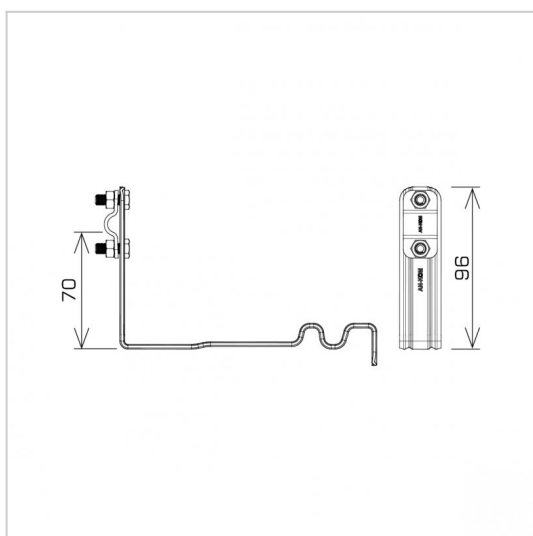

UCHWYTY DACHÓWKOWE profilowane skręcone i proste

E464688

DOSTĘPNE W KOLORACH

**WERSJA MATERIAŁOWA:**

malowane

**OPIS:**

Uchwyty dachówkowe profilowane skręcone i proste są dedykowane do konkretnego typu dachówki. Umożliwiają prowadzenie przewodu odgromowego wzdłuż lub wszerz dachówki. Montaż odbywa się poprzez wsunięcie i zapięcie uchwyty pomiędzy dachówkami.

**SKRĘCONY** - prowadzenie przewodu wzdłuż dachówki

**PROSTY** - prowadzenie przewodu wszerz dachówki

<b>symbol</b>	<b>E464688</b>
typ	AN-25E/LA/-N
<b>PRODUCENT - nazwa dachówki</b>	ROBEN - Monza plus
<b>wzór</b>	wzór 9
<b>wymiar przewodu (mm)</b>	Ø8
<b>typ uchwyty</b>	prosty
<b>wersja materiałowa</b>	malowane