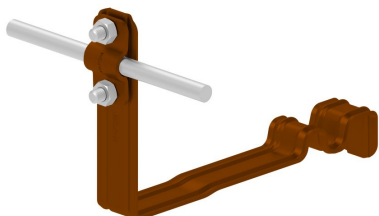

UCHWYTY DACHÓWKOWE profilowane skręcone i proste

E464688

DOSTĘPNE W KOLORACH

**WERSJA MATERIAŁOWA:**

malowane

**OPIS:**

Uchwyty dachówkowe profilowane skręcone i proste są dedykowane do konkretnego typu dachówki. Umożliwiają prowadzenie przewodu odgromowego wzdłuż lub wszerz dachówki. Montaż odbywa się poprzez wsunięcie i zapięcie uchwyty pomiędzy dachówkami.

**SKRĘCONY** - prowadzenie przewodu wzdłuż dachówki

**PROSTY** - prowadzenie przewodu wszerz dachówki

<b>symbol</b>	<b>E464688</b>
typ	AN-25E/LA/-N
<b>PRODUCENT - nazwa dachówki</b>	ROBEN - Monza plus
<b>wzór</b>	wzór 9
<b>wymiar przewodu (mm)</b>	Ø8
<b>typ uchwyty</b>	prosty
<b>wersja materiałowa</b>	malowane