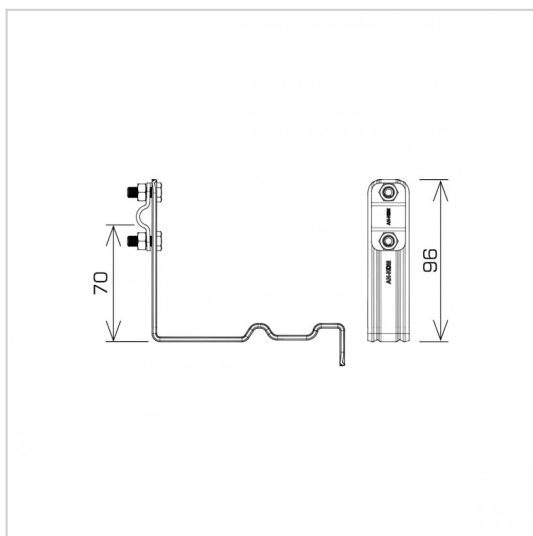

UCHWYTY DACHÓWKOWE profilowane skrócone i proste

E464772

DOSTĘPNE W KOLORACH

WERSJA MATERIAŁOWA:

malowane

OPIS:

Uchwyty dachówkowe profilowane skrócone i proste są dedykowane do konkretnego typu dachówki. Umożliwiają prowadzenie przewodu odgromowego wzdłuż lub wszerz dachówki. Montaż odbywa się poprzez wsunięcie i zapięcie uchwyty pomiędzy dachówkami.

SKRÓCONY - prowadzenie przewodu wzdłuż dachówki

PROSTY - prowadzenie przewodu wszerz dachówki

symbol	E464772
typ	AN-24C/LA/-N
PRODUCENT - nazwa dachówki	ROBEN - Fleming
wzór	wzór 1
wymiar przewodu (mm)	Ø8
typ uchwyty	prosty
wersja materiałowa	malowane