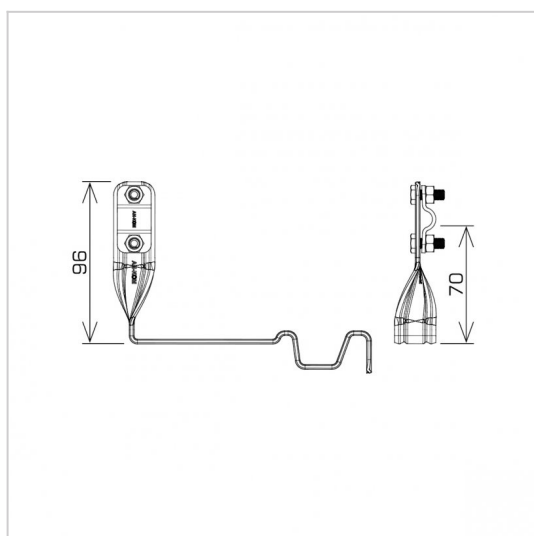

UCHWYTY DACHÓWKOWE profilowane skręcone i proste

E464784

DOSTĘPNE W KOLORACH

WERSJA MATERIAŁOWA:

malowane

OPIS:

Uchwyty dachówkowe profilowane skręcone i proste są dedykowane do konkretnego typu dachówki. Umożliwiają prowadzenie przewodu odgromowego wzdłuż lub wszerz dachówki. Montaż odbywa się poprzez wsunięcie i zapięcie uchwyty pomiędzy dachówkami.

SKRĘCONY - prowadzenie przewodu wzdłuż dachówki

PROSTY - prowadzenie przewodu wszerz dachówki

symbol	E464784
typ	AN-28C/LA/-N
PRODUCENT - nazwa dachówki	CREATON - Domino
wzór	wzór 7
wymiar przewodu (mm)	Ø8
typ uchwyty	skręcony
wersja materiałowa	malowane