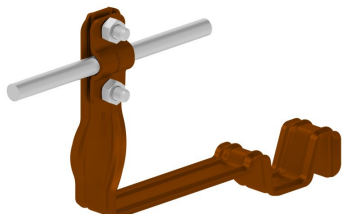

UCHWYTY DACHÓWKOWE profilowane skręcone i proste

E464784

DOSTĘPNE W KOLORACH

WERSJA MATERIAŁOWA:

malowane

OPIS:

Uchwyty dachówkowe profilowane skręcone i proste są dedykowane do konkretnego typu dachówki. Umożliwiają prowadzenie przewodu odgromowego wzdłuż lub wszerz dachówki. Montaż odbywa się poprzez wsunięcie i zapięcie uchwyty pomiędzy dachówkami.

SKRĘCONY - prowadzenie przewodu wzdłuż dachówki

PROSTY - prowadzenie przewodu wszerz dachówki

symbol	E464784
typ	AN-28C/LA/-N
PRODUCENT - nazwa dachówki	CREATON - Domino
wzór	wzór 7
wymiar przewodu (mm)	Ø8
typ uchwyty	skręcony
wersja materiałowa	malowane