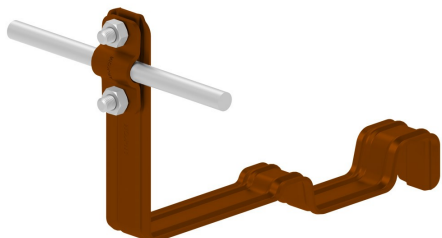

UCHWYTY DACHÓWKOWE profilowane skrócone i proste

E464808

DOSTĘPNE W KOLORACH

**WERSJA MATERIAŁOWA:**

malowane

**OPIS:**

Uchwyty dachówkowe profilowane skrócone i proste są dedykowane do konkretnego typu dachówki. Umożliwiają prowadzenie przewodu odgromowego wzdłuż lub wszerz dachówki. Montaż odbywa się poprzez wsunięcie i zapięcie uchwyty pomiędzy dachówkami.

**SKRĘCONY** - prowadzenie przewodu wzdłuż dachówki

**PROSTY** - prowadzenie przewodu wszerz dachówki

<b>symbol</b> typ	<b>E464808</b> AN-26L/LA/-N
<b>PRODUCENT - nazwa dachówki</b>	CREATON - Simpla
<b>wzór</b>	wzór 34
<b>wymiar przewodu (mm)</b>	Ø8
<b>typ uchwytu</b>	prosty
<b>wersja materiałowa</b>	malowane