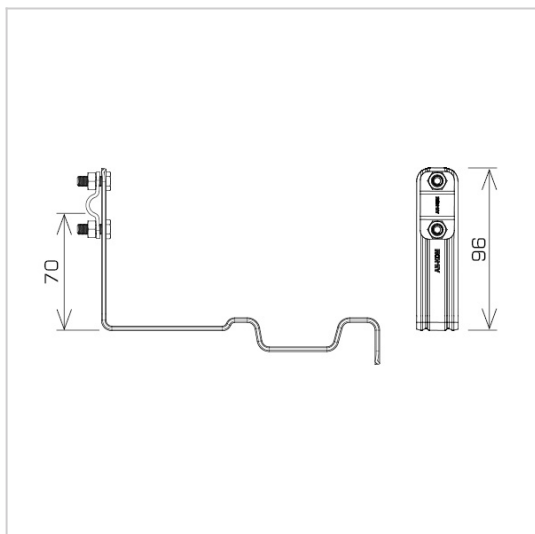

UCHWYTY DACHÓWKOWE profilowane skrócone i proste

E464808

DOSTĘPNE W KOLORACH

**WERSJA MATERIAŁOWA:**

malowane

**OPIS:**

Uchwyty dachówkowe profilowane skrócone i proste są dedykowane do konkretnego typu dachówki. Umożliwiają prowadzenie przewodu odgromowego wzdłuż lub wszerz dachówki. Montaż odbywa się poprzez wsunięcie i zapięcie uchwyty pomiędzy dachówkami.

**SKRĘCONY** - prowadzenie przewodu wzdłuż dachówki

**PROSTY** - prowadzenie przewodu wszerz dachówki

<b>symbol</b> typ	<b>E464808</b> AN-26L/LA/-N
<b>PRODUCENT - nazwa dachówki</b>	CREATON - Simpla
<b>wzór</b>	wzór 34
<b>wymiar przewodu (mm)</b>	Ø8
<b>typ uchwytu</b>	prosty
<b>wersja materiałowa</b>	malowane