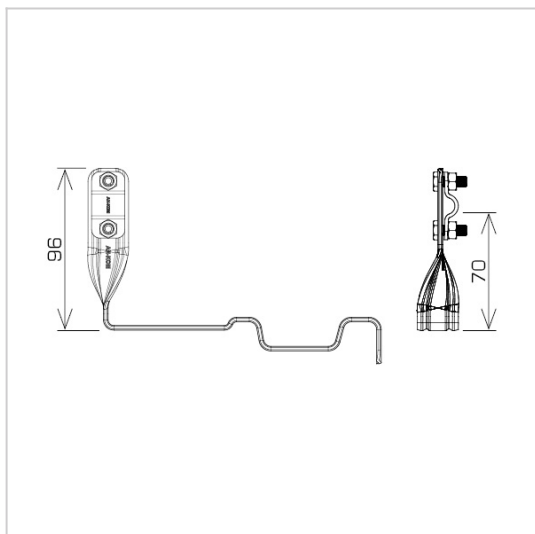

UCHWYTY DACHÓWKOWE profilowane skrócone i proste

E464812

DOSTĘPNE W KOLORACH

WERSJA MATERIAŁOWA:

malowane

OPIS:

Uchwyty dachówkowe profilowane skrócone i proste są dedykowane do konkretnego typu dachówki. Umożliwiają prowadzenie przewodu odgromowego wzdłuż lub wszerz dachówki. Montaż odbywa się poprzez wsunięcie i zapięcie uchwyty pomiędzy dachówkami.

SKRĘCONY - prowadzenie przewodu wzdłuż dachówki

PROSTY - prowadzenie przewodu wszerz dachówki

symbol	E464812
typ	AN-29L/LA/-N
PRODUCENT - nazwa dachówki	CREATON - Simpla
wzór	wzór 34
wymiar przewodu (mm)	Ø8
typ uchwytu	skrócony
wersja materiałowa	malowane