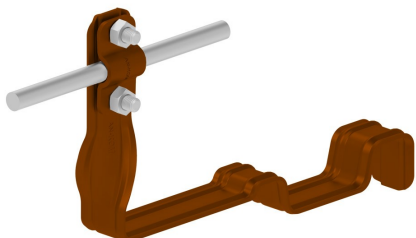

UCHWYTY DACHÓWKOWE profilowane skrócone i proste

E464812

DOSTĘPNE W KOLORACH

WERSJA MATERIAŁOWA:

malowane

OPIS:

Uchwyty dachówkowe profilowane skrócone i proste są dedykowane do konkretnego typu dachówki. Umożliwiają prowadzenie przewodu odgromowego wzdłuż lub wszerz dachówki. Montaż odbywa się poprzez wsunięcie i zapięcie uchwyty pomiędzy dachówkami.

SKRĘCONY - prowadzenie przewodu wzdłuż dachówki

PROSTY - prowadzenie przewodu wszerz dachówki

symbol	E464812
typ	AN-29L/LA/-N
PRODUCENT - nazwa dachówki	CREATON - Simpla
wzór	wzór 34
wymiar przewodu (mm)	Ø8
typ uchwytu	skrócony
wersja materiałowa	malowane