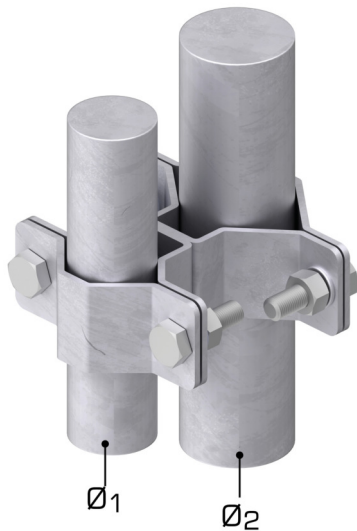

Maszty - iglice AKCESORIA DO MASZTÓW uchwyt typ 5

H196094

WERSJA MATERIAŁOWA:

stal ocynkowana ogniowo

OPIS:

Uchwyt montażowy masztu do profilu okrągłego (rury).

symbol	H196094
typ	AN-881-50 /OG/
Ø1 (mm) / (cale)	42,4 / 1 1/4"
Ø2 (mm)	50
L1 (mm)	102
L2 (mm)	120
śruby	M10x35
wersja materiałowa	stal ocynkowana ogniowo