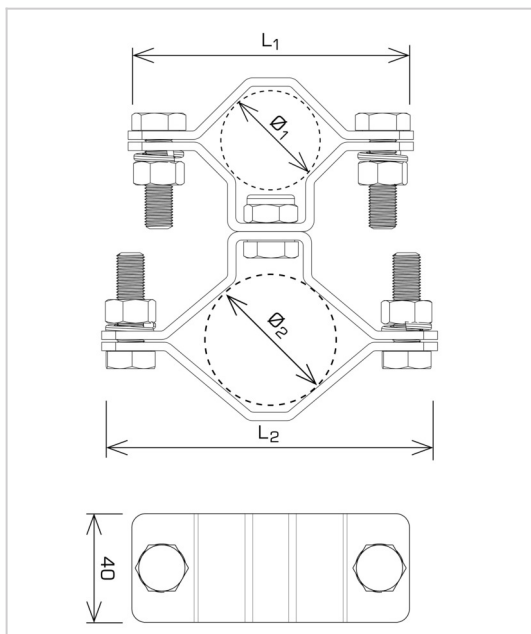

Maszty - iglice AKCESORIA DO MASZTÓW uchwyt typ 5

H196094

WERSJA MATERIAŁOWA:

stal ocynkowana ogniowo

OPIS:

Uchwyt montażowy masztu do profilu okrągłego (rury).

symbol	H196094
typ	AN-881-50 /OG/
Ø1 (mm) / (cale)	42,4 / 1 1/4"
Ø2 (mm)	50
L1 (mm)	102
L2 (mm)	120
śruby	M10x35
wersja materiałowa	stal ocynkowana ogniowo