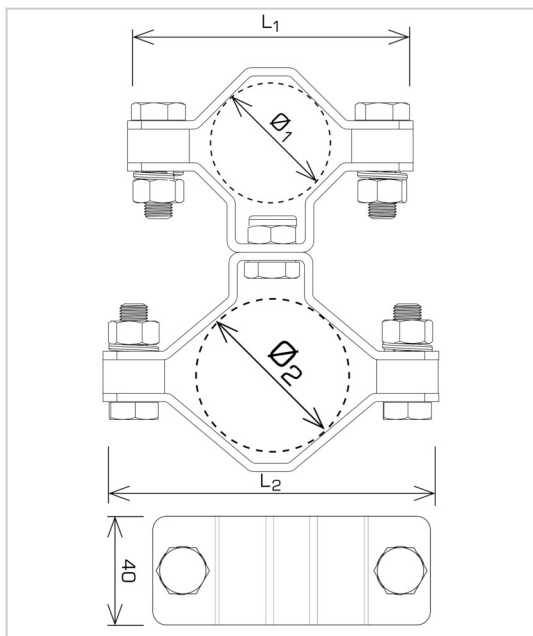

Maszty - iglice AKCESORIA DO MASZTÓW uchwyt typ 5

H196110

**WERSJA MATERIAŁOWA:**

stal ocynkowana ogniowo

**OPIS:**

Uchwyt montażowy masztu do profilu okrągłego (rury).

symbol	<b>H196110</b>
typ	AN-882-60 /OG/
Ø1 (mm) / (cale)	48,3 / 1 ½"
Ø2 (mm)	60
L1 (mm)	102
L2 (mm)	120
śruby	M10x35
wersja materiałowa	stal ocynkowana ogniowo