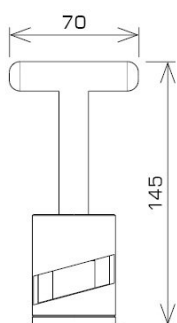

przewód wysokonapięciowy - izolatory PRZEWÓD WYSOKONAPIĘCIOWY I
AKCESORIA korowarka PW

H826021

WERSJA MATERIAŁOWA:

inne

OPIS:

Korowarka służy do ściągania zewnętrznych warstw izolacji.

symbol	H826021
typ	AN-88X/IN/
wersja materiałowa	inne