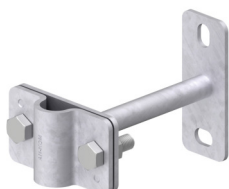

Maszty - iglice AKCESORIA DO MASZTÓW uchwyty do iglic

**J196668**

**WERSJA MATERIAŁOWA:**

stal ocynkowana ogniowo

**OPIS:**

Uchwyt służy do montażu iglic prętowych.

<b>symbol</b>	<b>J196668</b>
typ	AN-84L16/OG/
<b>Ø1 (mm)</b>	16
<b>L (mm)</b>	100
śruby	M8x30
<b>wersja materiałowa</b>	stal ocynkowana ogniowo