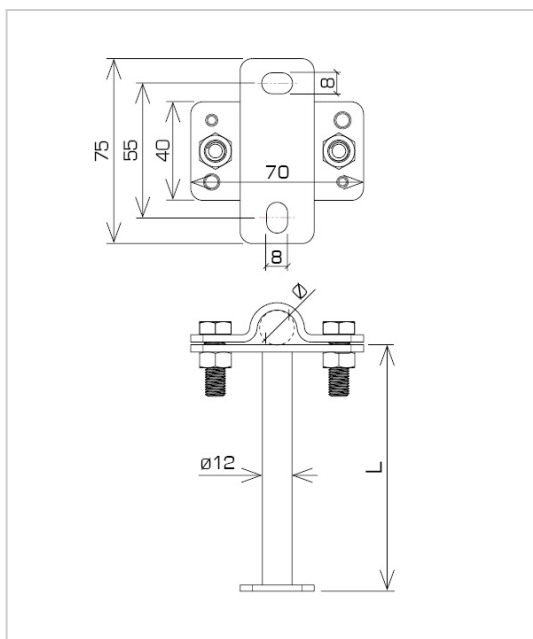

Maszty - iglice AKCESORIA DO MASZTÓW uchwyty do iglic

**J196668**

**WERSJA MATERIAŁOWA:**

stal ocynkowana ogniowo

**OPIS:**

Uchwyt służy do montażu iglic prętowych.

<b>symbol</b>	<b>J196668</b>
typ	AN-84L16/OG/
<b>Ø1 (mm)</b>	16
<b>L (mm)</b>	100
śruby	M8x30
<b>wersja materiałowa</b>	stal ocynkowana ogniowo