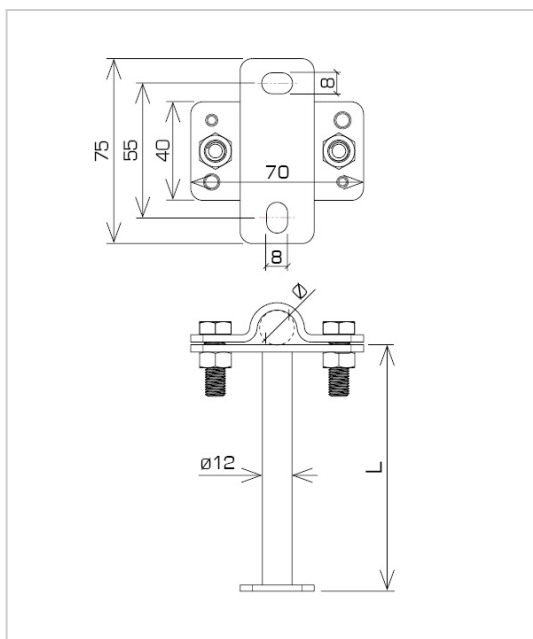

Maszty - iglice AKCESORIA DO MASZTÓW uchwyty do iglic

J196673

WERSJA MATERIAŁOWA:

stal ocynkowana ogniowo

OPIS:

Uchwyt służy do montażu iglic prętowych.

symbol	J196673
typ	AN-84L22/OG/
Ø1 (mm)	22
L (mm)	100
śruby	M8x30
wersja materiałowa	stal ocynkowana ogniowo