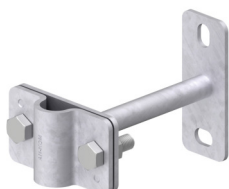

Maszty - iglice AKCESORIA DO MASZTÓW uchwyty do iglic

J196673

WERSJA MATERIAŁOWA:

stal ocynkowana ogniowo

OPIS:

Uchwyt służy do montażu iglic prętowych.

symbol	J196673
typ	AN-84L22/OG/
Ø1 (mm)	22
L (mm)	100
śruby	M8x30
wersja materiałowa	stal ocynkowana ogniowo