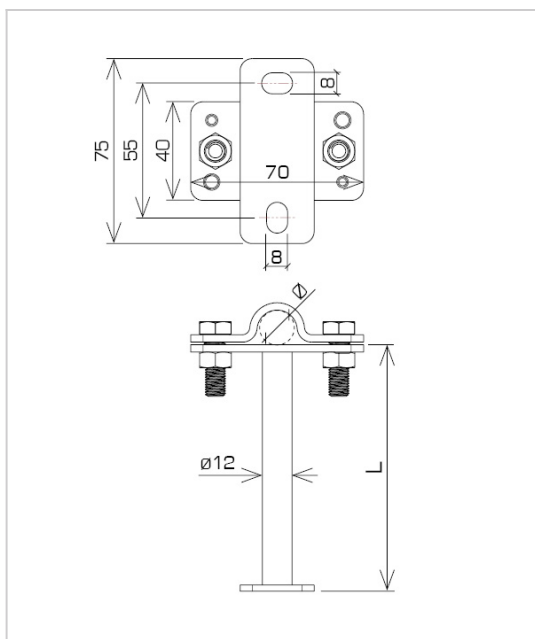

Maszty - iglice AKCESORIA DO MASZTÓW uchwyty do iglic

J196688

WERSJA MATERIAŁOWA:

stal ocynkowana ogniowo

OPIS:

Uchwyt służy do montażu iglic prętowych.

symbol	J196688
typ	AN-84M22/OG/
Ø1 (mm)	22
L (mm)	150
śruby	M8x30
wersja materiałowa	stal ocynkowana ogniowo