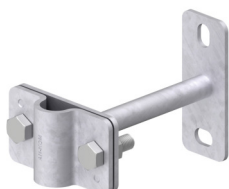

Maszty - iglice AKCESORIA DO MASZTÓW uchwyty do iglic

J196688

WERSJA MATERIAŁOWA:

stal ocynkowana ogniowo

OPIS:

Uchwyt służy do montażu iglic prętowych.

symbol	J196688
typ	AN-84M22/OG/
Ø1 (mm)	22
L (mm)	150
śruby	M8x30
wersja materiałowa	stal ocynkowana ogniowo