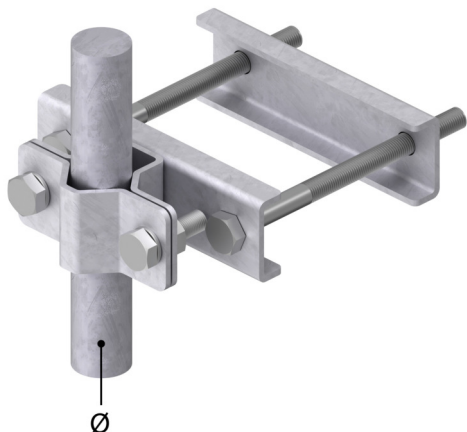

Maszty - iglice AKCESORIA DO MASZTÓW uchwyt typ 7

J196696

WERSJA MATERIAŁOWA:

stal ocynkowana ogniowo

OPIS:

Uchwyt montażowy masztu do profilu kwadratowego.

symbol	J196696
typ	AN-841-100 /OG/
Ø (mm)	40
L max/min (mm)	100/40
L1 (mm)	100
wersja materiałowa	stal ocynkowana ogniowo