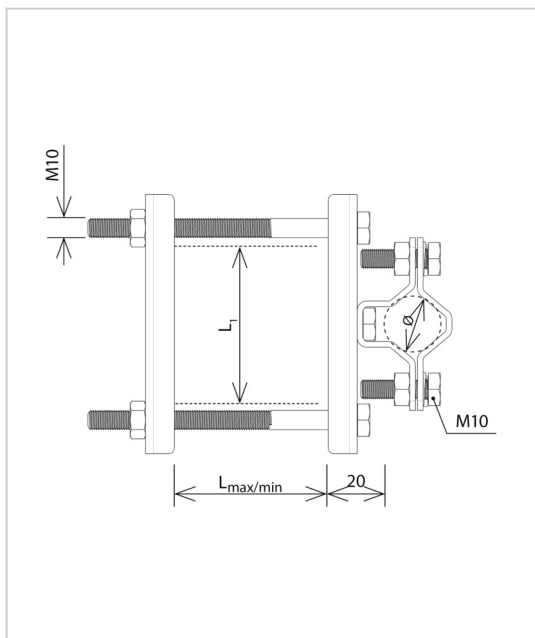

Maszty - iglice AKCESORIA DO MASZTÓW uchwyt typ 7

J196696

WERSJA MATERIAŁOWA:

stal ocynkowana ogniowo

OPIS:

Uchwyt montażowy masztu do profilu kwadratowego.

symbol	J196696
typ	AN-841-100 /OG/
Ø (mm)	40
L max/min (mm)	100/40
L1 (mm)	100
wersja materiałowa	stal ocynkowana ogniowo