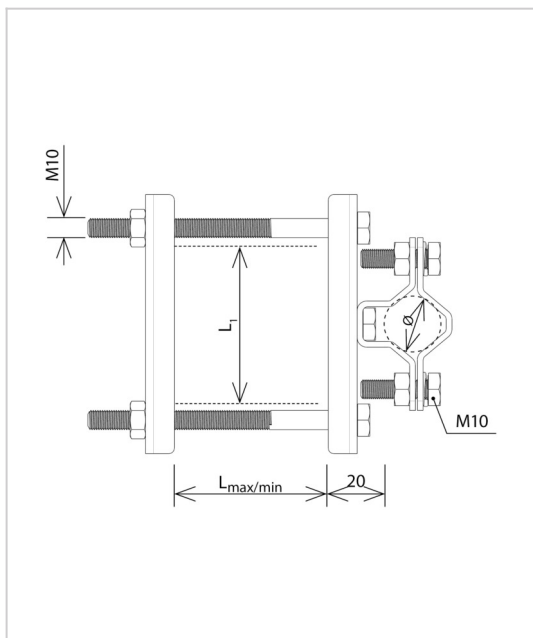

Maszty - iglice AKCESORIA DO MASZTÓW uchwyt typ 7

J196700

WERSJA MATERIAŁOWA:

stal ocynkowana ogniowo

OPIS:

Uchwyt montażowy masztu do profilu kwadratowego.

symbol	J196700
typ	AN-842-80 /OG/
Ø (mm)	50
L max/min (mm)	90/20
L1 (mm)	80
wersja materiałowa	stal ocynkowana ogniowo