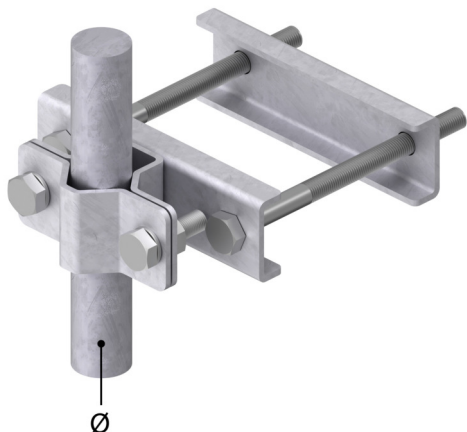

Maszty - iglice AKCESORIA DO MASZTÓW uchwyt typ 7

J196700

WERSJA MATERIAŁOWA:

stal ocynkowana ogniowo

OPIS:

Uchwyt montażowy masztu do profilu kwadratowego.

symbol	J196700
typ	AN-842-80 /OG/
Ø (mm)	50
L max/min (mm)	90/20
L1 (mm)	80
wersja materiałowa	stal ocynkowana ogniowo