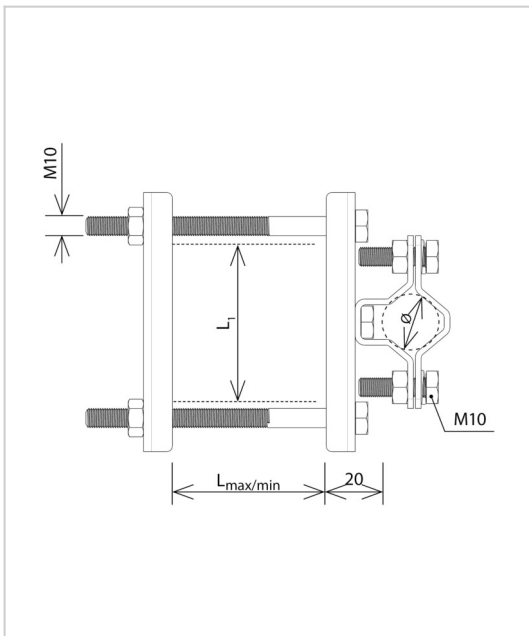

Maszty - iglice AKCESORIA DO MASZTÓW uchwyt typ 7

J196704

WERSJA MATERIAŁOWA:

stal ocynkowana ogniowo

OPIS:

Uchwyt montażowy masztu do profilu kwadratowego.

symbol typ	J196704 AN-842-100 /OG/
Ø (mm)	50
L max/min (mm)	100/40
L1 (mm)	100
wersja materiałowa	stal ocynkowana ogniowo