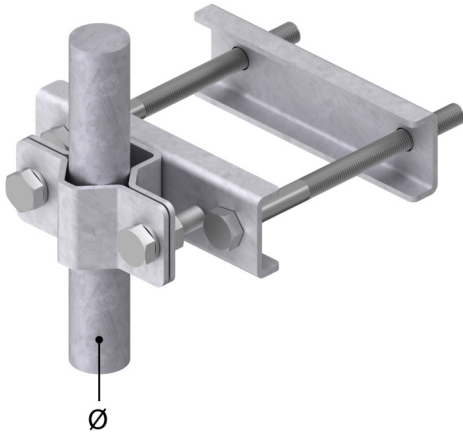

Maszty - iglice AKCESORIA DO MASZTÓW uchwyt typ 7

J196704

WERSJA MATERIAŁOWA:

stal ocynkowana ogniowo

OPIS:

Uchwyt montażowy masztu do profilu kwadratowego.

symbol typ	J196704 AN-842-100 /OG/
Ø (mm)	50
L max/min (mm)	100/40
L1 (mm)	100
wersja materiałowa	stal ocynkowana ogniowo