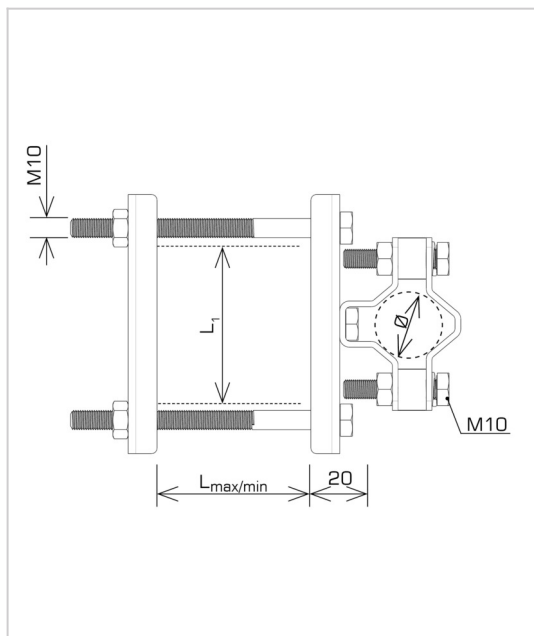

Maszty - iglice AKCESORIA DO MASZTÓW uchwyt typ 7

J196708

WERSJA MATERIAŁOWA:

stal ocynkowana ogniowo

OPIS:

Uchwyt montażowy masztu do profilu kwadratowego.

symbol	J196708
typ	AN-843-80 /OG/
∅ (mm)	60
L max/min (mm)	90/20
L1 (mm)	80
wersja materiałowa	stal ocynkowana ogniowo