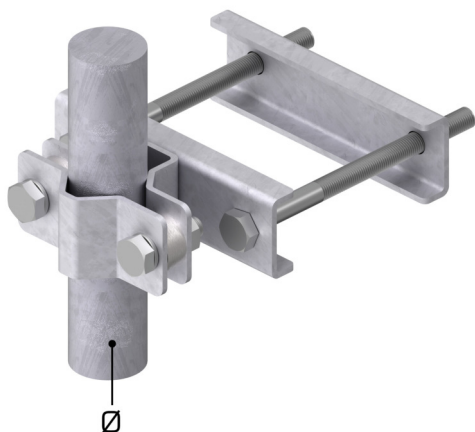

Maszty - iglice AKCESORIA DO MASZTÓW uchwyt typ 7

J196708

WERSJA MATERIAŁOWA:

stal ocynkowana ogniowo

OPIS:

Uchwyt montażowy masztu do profilu kwadratowego.

symbol	J196708
typ	AN-843-80 /OG/
∅ (mm)	60
L max/min (mm)	90/20
L1 (mm)	80
wersja materiałowa	stal ocynkowana ogniowo