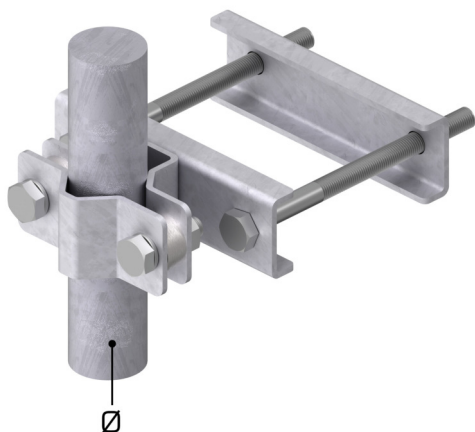

Maszty - iglice AKCESORIA DO MASZTÓW uchwyt typ 7

J196712

WERSJA MATERIAŁOWA:

stal ocynkowana ogniowo

OPIS:

Uchwyt montażowy masztu do profilu kwadratowego.

symbol typ	J196712 AN-843-100 /OG/
∅ (mm)	60
L max/min (mm)	110/40
L1 (mm)	100
wersja materiałowa	stal ocynkowana ogniowo