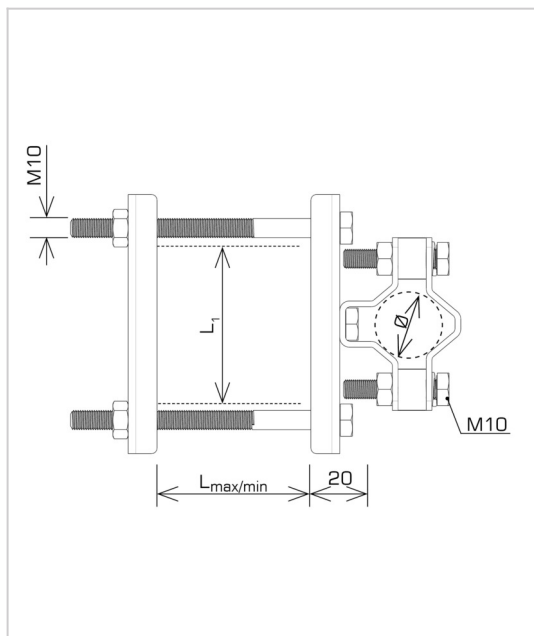

Maszty - iglice AKCESORIA DO MASZTÓW uchwyt typ 7

J196712

WERSJA MATERIAŁOWA:

stal ocynkowana ogniowo

OPIS:

Uchwyt montażowy masztu do profilu kwadratowego.

symbol typ	J196712 AN-843-100 /OG/
∅ (mm)	60
L max/min (mm)	110/40
L1 (mm)	100
wersja materiałowa	stal ocynkowana ogniowo